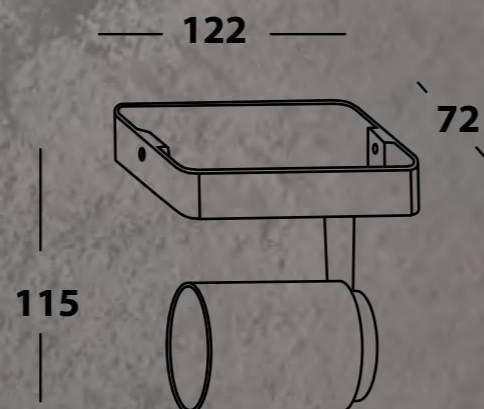

GU10
IP
20

FIST 01

FIST 01

- ЦВЕТ - белый с черной вставкой.
- ИСТОЧНИК СВЕТА - 1 x GU10 на 35w.
- ТИП - поворотный.
- ВИД МОНТАЖА - накладной, настенный.
- КЛАСС ЗАЩИТЫ - IP20.