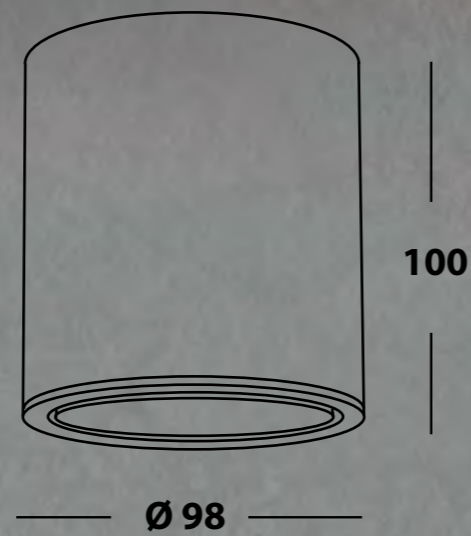

FOBOS ED

FOBOS ED

- ЦВЕТ - белый.
- ИСТОЧНИК СВЕТА - LED Epistar 1x12w., 960lm., 3000k., 500mA.
- ТИП - неповоротный.
- ЦВЕТОПЕРЕДАЧА - 80+Ra.
- ВИД МОНТАЖА - накладной.
- КЛАСС ЗАЩИТЫ - IP40.

FOBOS LD
СТР. 60