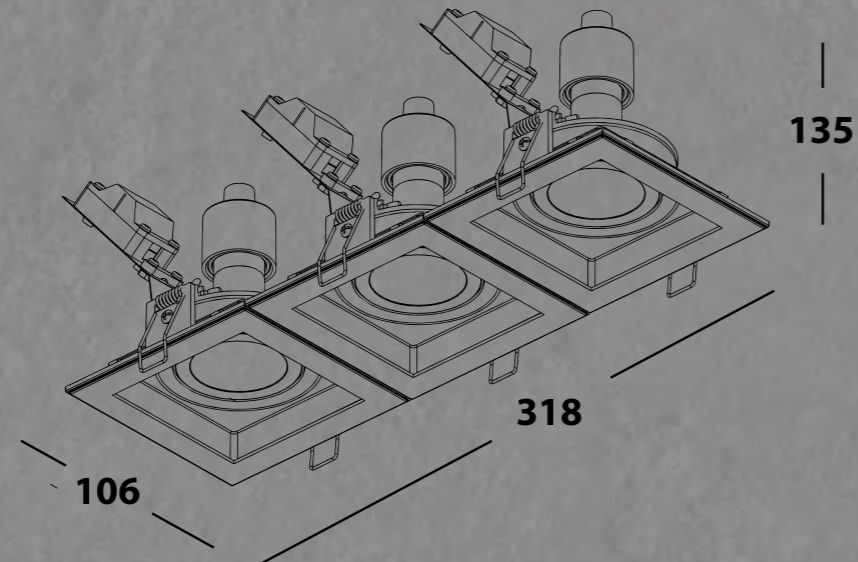

GU10 IP 20

DEEP 83

DEEP 83 BLACK

- ЦВЕТ - черный.
- ИСТОЧНИК СВЕТА - 3 x GU10 220v.
- ТИП - поворотный.
- ВИД МОНТАЖА - встраиваемый.
- ВРЕЗНОЕ ОТВЕРСТИЕ - 308 x 95мм.
- КЛАСС ЗАЩИТЫ - IP20.