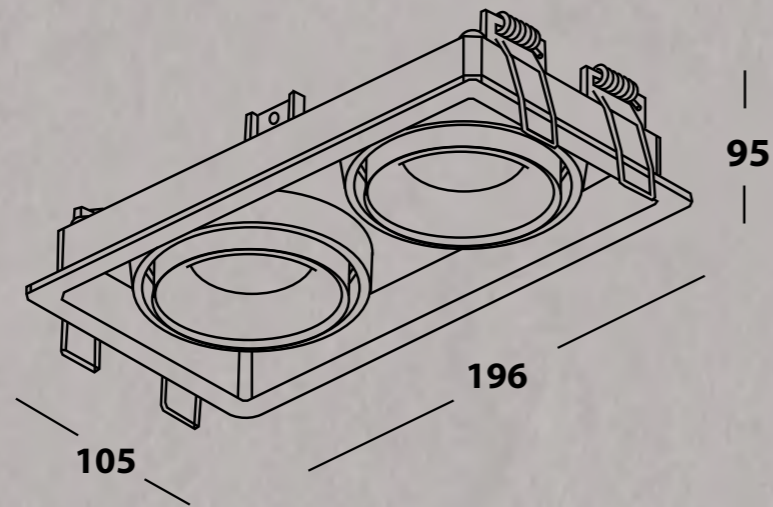

GU10   IP
20

CASTLE 2 LD

CASTLE 2 LD BLACK

- ЦВЕТ - черный.
- ИСТОЧНИК СВЕТА - 2 x GU10 220v.
- ТИП - поворотный.
- ВИД МОНТАЖА - встраиваемый.
- ВРЕЗНОЕ ОТВЕРСТИЕ - 185x95мм.
- КЛАСС ЗАЩИТЫ - IP20.