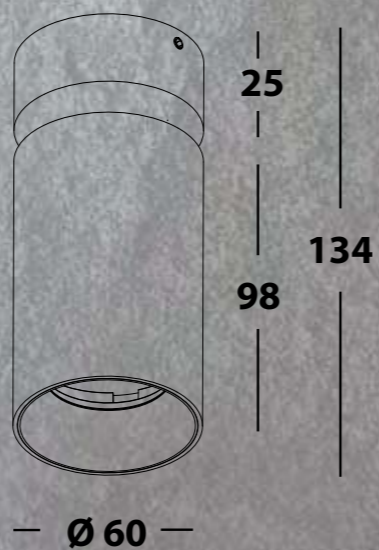

GU10

IP
20

HANDLE ED

HANDLE ED WHITE

- ЦВЕТ - белый.
- ИСТОЧНИК СВЕТА - GU10 220v.
- ТИП - поворотный.
- ВИД МОНТАЖА - накладной.
- КЛАСС ЗАЩИТЫ - IP20.