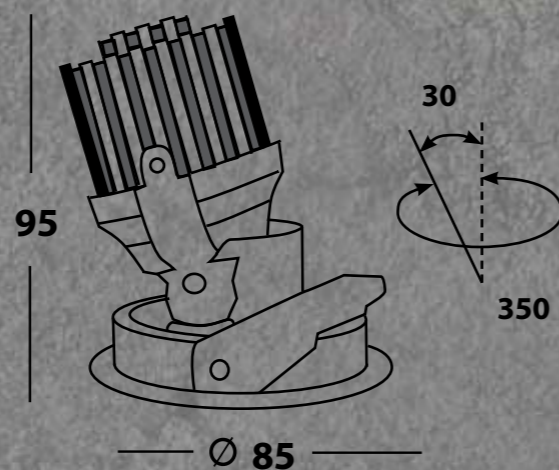

twister

**TWISTER Z
RING O**

TWISTER Z RING O BLACK

- ЦВЕТ - черный.
- ИСТОЧНИК СВЕТА - LED Philips Lumileds 1x9,2w., 460lm., 2700k., 500mA.
- ТИП - поворотный.
- ВИД МОНТАЖА - встраиваемый.
- ВРЕЗНОЕ ОТВЕРСТИЕ - Ø 75мм.
- УГОЛ РАССЕЙВАНИЯ СВЕТА - 15°-36° (изменяемый).
- УГОЛ ПОВОРОТА - 30°.
- КЛАСС ЗАЩИТЫ - IP20.