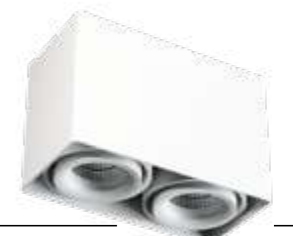

CASTLE 2 ED
СТР. 138