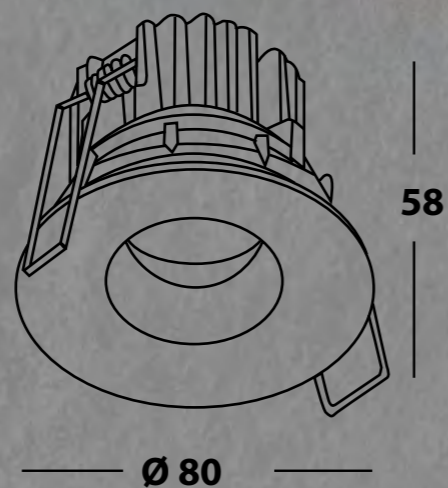

NIBIRU LD

NIBIRU LD

- ЦВЕТ - белый.
- ИСТОЧНИК СВЕТА - LED Epistar 7+3w., 800lm., 3000k., 500mA.
- ТИП - неповоротный.
- ВИД МОНТАЖА - встраиваемый, с двойным светом.
- ВРЕЗНОЕ ОТВЕРСТИЕ - Ø 72мм.
- УГОЛ РАССЕЙВАНИЯ СВЕТА - 36°.
- ЦВЕТОПЕРЕДАЧА - 80+Ra.
- КЛАСС ЗАЩИТЫ - IP40.