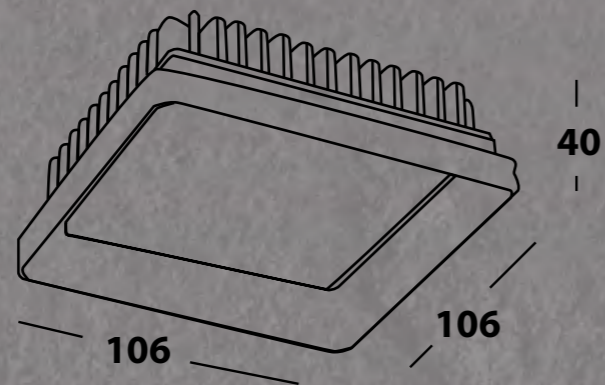

# CRATER

LED

HIGH  
CRI

IP  
40

BRIGHT

- ЦВЕТ - черный.
- ИСТОЧНИК СВЕТА - LED Epistar 1x9w., 720lm., 3000k., 500mA.
- ТИП - неповоротный.
- ВИД МОНТАЖА - встраиваемый.
- ВРЕЗНОЕ ОТВЕРСТИЕ - 100x100мм.
- УГОЛ РАССЕЙВАНИЯ СВЕТА - 100°.
- ЦВЕТОПЕРЕДАЧА - 80+Ra.
- КЛАСС ЗАЩИТЫ - IP40.