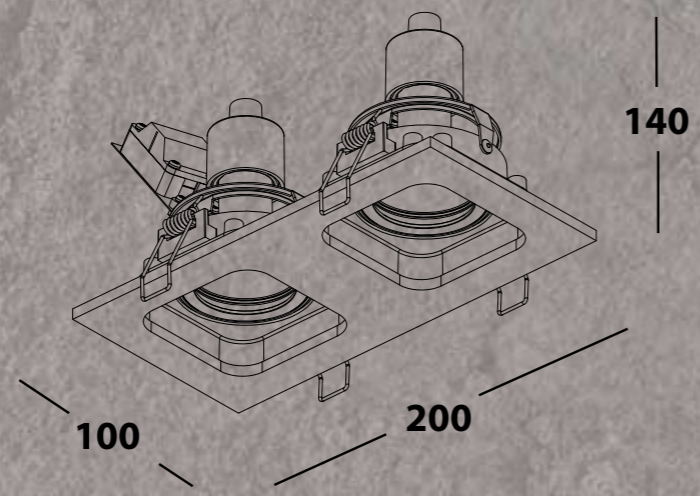

GU10 IP
20

SHELL 2 LD

SHELL 2 LD ALUMINIUM / BLACK

- ЦВЕТ - алюминий с черной вставкой.
- ИСТОЧНИК СВЕТА - 2 x GU10 220v.
- ТИП - поворотный.
- ВИД МОНТАЖА - встраиваемый.
- ВРЕЗНОЕ ОТВЕРСТИЕ - 188x85мм.
- КЛАСС ЗАЩИТЫ - IP20.