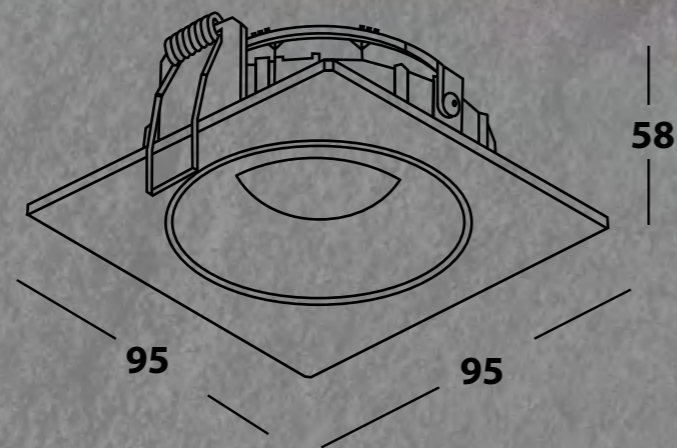

**NIBIRU LD +
FRAME 01**

NIBIRU LD WHITE + FRAME 01 BLACK

- ЦВЕТ - белый с черным.
- ИСТОЧНИК СВЕТА - LED Epistar 7+3w., 800lm., 3000k., 500mA.
- ТИП - неповоротный.
- ВИД МОНТАЖА - встраиваемый, с двойным светом.
- ВРЕЗНОЕ ОТВЕРСТИЕ - Ø 93мм.
- УГОЛ РАССЕЙВАНИЯ СВЕТА - 36°.
- ЦВЕТОПЕРЕДАЧА - 80+Ra.
- КЛАСС ЗАЩИТЫ - IP40.

NIBIRU LD
СТР. 70