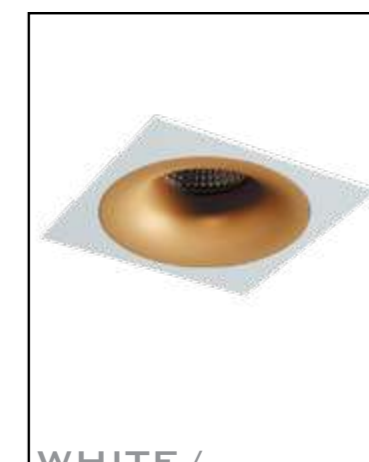

- ЦВЕТ - белый, черный, алюминий и золотой.
- ИСТОЧНИК СВЕТА - GU10 220v.
- ТИП - неповоротный.
- ВИД МОНТАЖА - встраиваемый.
- ВРЕЗНОЕ ОТВЕРСТИЕ - Ø 84мм.
- КЛАСС ЗАЩИТЫ - IP20.

WHITE /  
WHITE

WHITE /  
ALUMINIUM