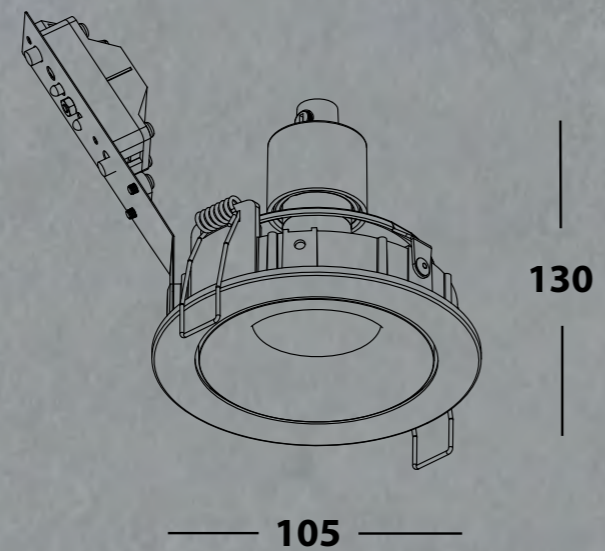

## CLASSIC LD GOLD

- ЦВЕТ - золотой.
- ИСТОЧНИК СВЕТА - GU10 220v.
- ТИП - поворотный.
- ВИД МОНТАЖА - встраиваемый.
- ВРЕЗНОЕ ОТВЕРСТИЕ - Ø 83мм.
- КЛАСС ЗАЩИТЫ - IP20.

WHITE

BLACK

GOLD

GU10 IP  
20

CLOUD 00