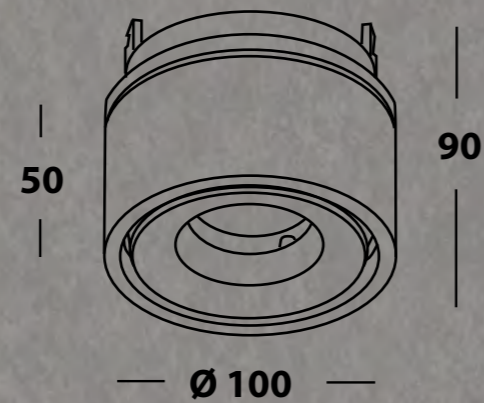

LINK R

LINK R BLACK

- ЦВЕТ - черный.
- ИСТОЧНИК СВЕТА - LED Bridgelux 1x13w., 3000k., 500mA.
- ТИП - поворотный.
- ВИД МОНТАЖА - встраиваемый.
- ВРЕЗНОЕ ОТВЕРСТИЕ - Ø 93мм.
- УГОЛ РАССЕЙВАНИЯ СВЕТА - 60°.
- КЛАСС ЗАЩИТЫ - IP20.