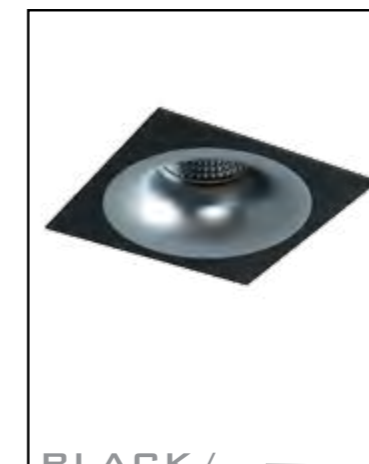

BLACK /
ALUMINIUM