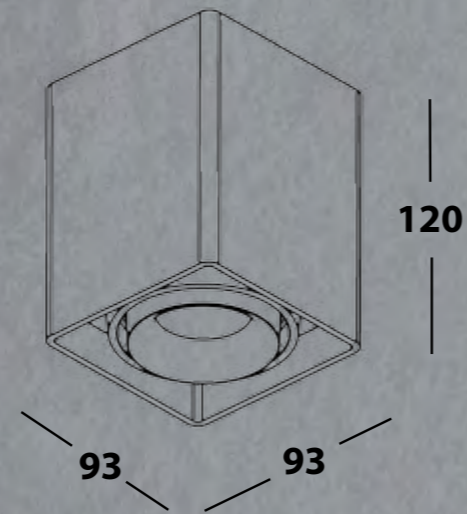

CASTLE 1 ED

CASTLE 1 ED WHITE

- ЦВЕТ - черный, белый и шампань.
- ИСТОЧНИК СВЕТА - GU10 220v.
- ТИП - поворотный.
- ВИД МОНТАЖА - накладной.
- КЛАСС ЗАЩИТЫ - IP20.