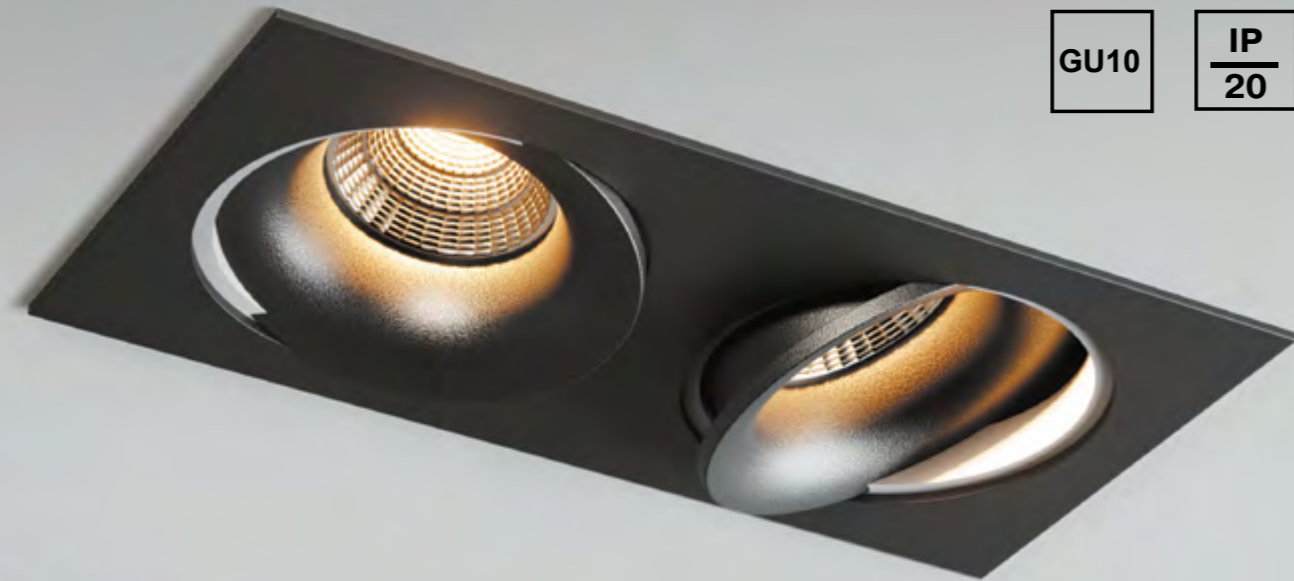

# CASTLE 1 LD WHITE

- ЦВЕТ - белый.
- ИСТОЧНИК СВЕТА - GU10 220v.
- ТИП - поворотный.
- ВИД МОНТАЖА - встраиваемый.
- ВРЕЗНОЕ ОТВЕРСТИЕ - 95x95мм.
- КЛАСС ЗАЩИТЫ - IP20.

WHITE

BLACK

CHAMPAGNE

CASTLE 1 ED  
СТР. 134

# CASTLE 1 LD CHAMPAGNE

- ЦВЕТ - шампань.
- ИСТОЧНИК СВЕТА - GU10 220v.
- ТИП - поворотный.
- ВИД МОНТАЖА - встраиваемый.
- ВРЕЗНОЕ ОТВЕРСТИЕ - 95x95мм.
- КЛАСС ЗАЩИТЫ - IP20.

WHITE

BLACK

CHAMPAGNE

CASTLE 1 ED  
СТР. 134

GU10

IP  
20

**CLOUD 01**

## CLOUD 01 WHITE

- ЦВЕТ - белый.
- ИСТОЧНИК СВЕТА - GU10 220v.
- ТИП - поворотный.
- ВИД МОНТАЖА - встраиваемый.
- ВРЕЗНОЕ ОТВЕРСТИЕ - Ø 98мм.
- КЛАСС ЗАЩИТЫ - IP20.

WHITE

BLACK

**CLOUD 00**  
СТР. 24

**CLOUD 02**  
СТР. 32