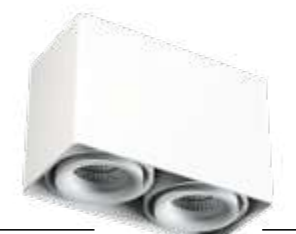

CASTLE 2 ED
СТР. 138