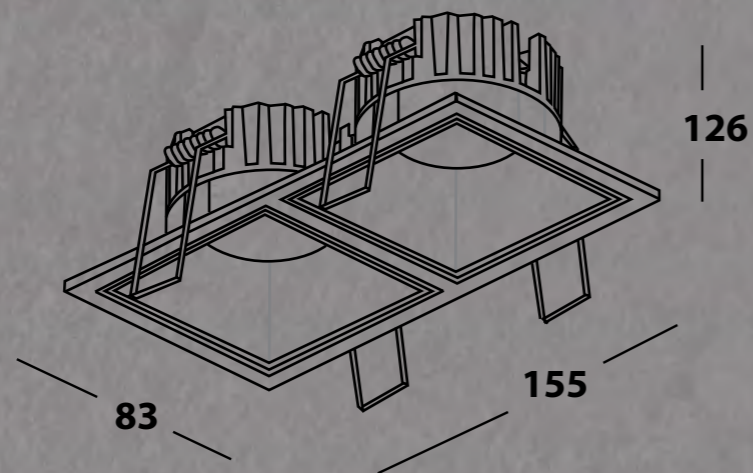

GU10

IP
20

HOTSPOT RISE 02

HOTSPOT RISE 02 WHITE / BLACK

- ЦВЕТ - белый с черным.
- ИСТОЧНИК СВЕТА - 2 x GU10 220v.
- ТИП - неповоротный.
- ВИД МОНТАЖА - встраиваемый.
- ВРЕЗНОЕ ОТВЕРСТИЕ - 148 x 75мм.
- КЛАСС ЗАЩИТЫ - IP20.