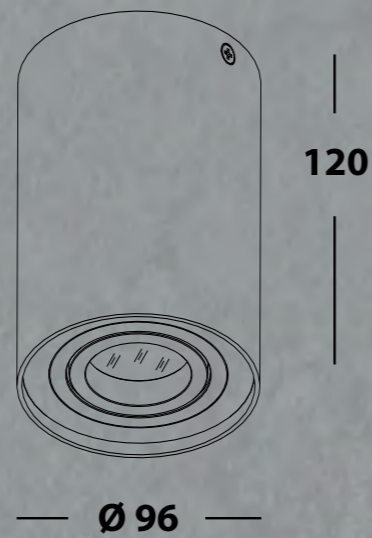

## LONER 1 ED WHITE

- ЦВЕТ - белый.
- ИСТОЧНИК СВЕТА - GU10 220v.
- ТИП - поворотный.
- ВИД МОНТАЖА - накладной.
- КЛАСС ЗАЩИТЫ - IP20.

WHITE

BLACK

GU10

IP  
20

LONER 1 ED