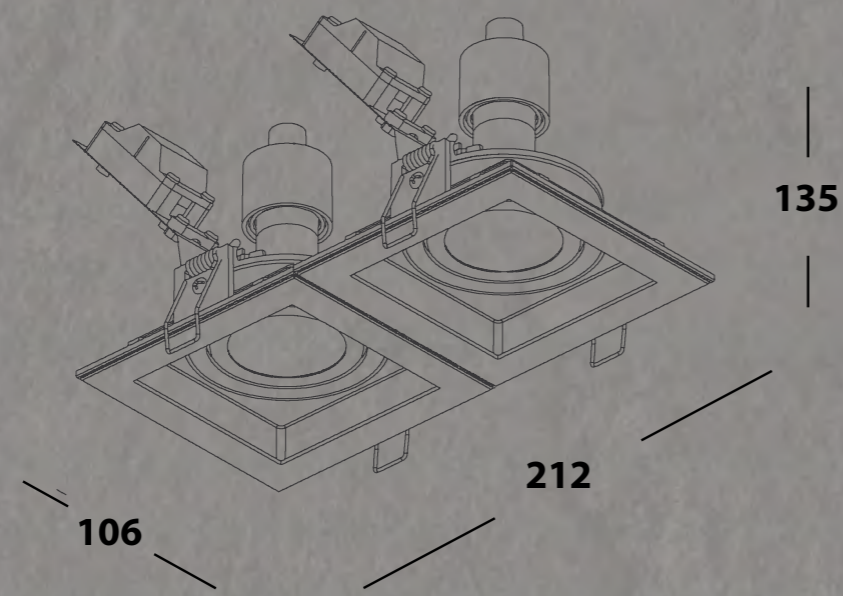

GU10 IP 20

DEEP 82

DEEP 82 WHITE

- ЦВЕТ - белый.
- ИСТОЧНИК СВЕТА - 2 x GU10 220v.
- ТИП - поворотный.
- ВИД МОНТАЖА - встраиваемый.
- ВРЕЗНОЕ ОТВЕРСТИЕ - 202 x 95мм.
- КЛАСС ЗАЩИТЫ - IP20.