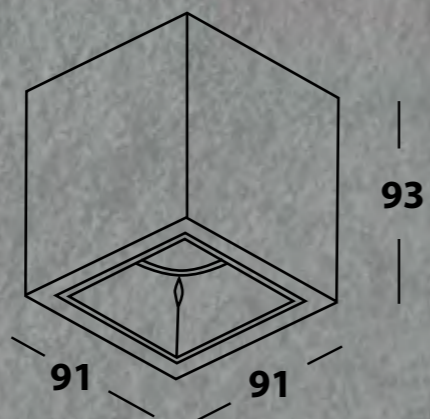

## FIST 03

- ЦВЕТ - белый с черной вставкой.
- ИСТОЧНИК СВЕТА - 3 x GU10 на 50w.
- ТИП - поворотный.
- ВИД МОНТАЖА - накладной.
- КЛАСС ЗАЩИТЫ - IP20.

**FIST 03**

FIST 02  
СТР. 146

FIST 01  
СТР. 144