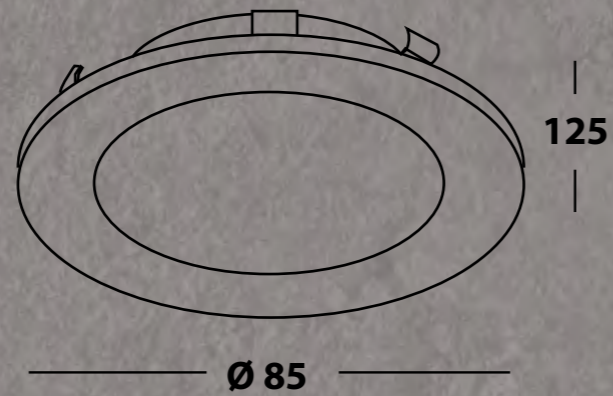

GU10

IP
44

DROPLET R

DROPLET R WHITE / BLACK

- ЦВЕТ - белый с черной вставкой.
- ИСТОЧНИК СВЕТА - GU10 220v.
- ТИП - неповоротный.
- ВИД МОНТАЖА - встраиваемый.
- ВРЕЗНОЕ ОТВЕРСТИЕ - Ø 98мм.
- КЛАСС ЗАЩИТЫ - **IP44**.

DROPLET Q
СТР. 76