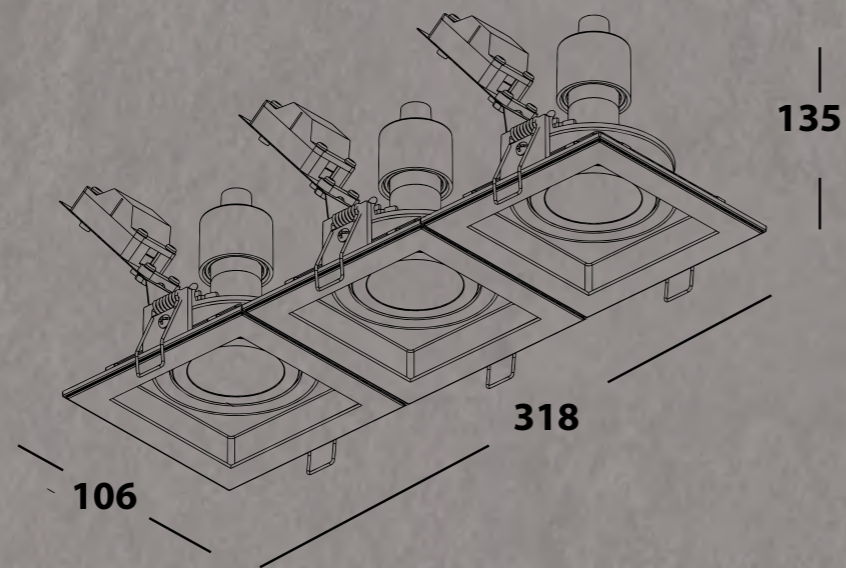

GU10 IP
20

DEEP 83

DEEP 83 WHITE

- ЦВЕТ - белый.
- ИСТОЧНИК СВЕТА - 3 x GU10 220v.
- ТИП - поворотный.
- ВИД МОНТАЖА - встраиваемый.
- ВРЕЗНОЕ ОТВЕРСТИЕ - 308 x 95мм.
- КЛАСС ЗАЩИТЫ - IP20.