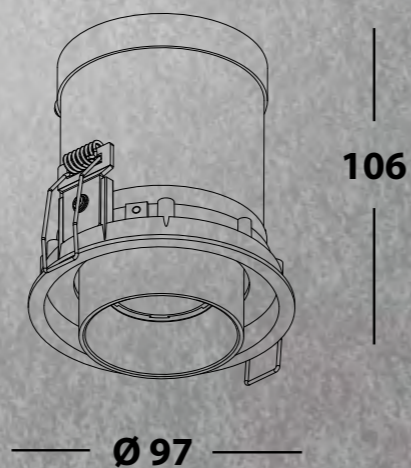

TECHNO MINI

TECHNO MINI BLACK / BLACK

- ЦВЕТ - черный с черным отражателем.
- ИСТОЧНИК СВЕТА - LED CREE 1x12w., 810lm., 3000k., 500mA.
- ТИП - поворотный.
- ВИД МОНТАЖА - встраиваемый.
- ВРЕЗНОЕ ОТВЕРСТИЕ - Ø 89мм.
- УГОЛ РАССЕЙВАНИЯ СВЕТА - 35°.
- МАКСИМАЛЬНЫЙ УГОЛ ПОВОРОТА - 90°.
- КЛАСС ЗАЩИТЫ - IP20.