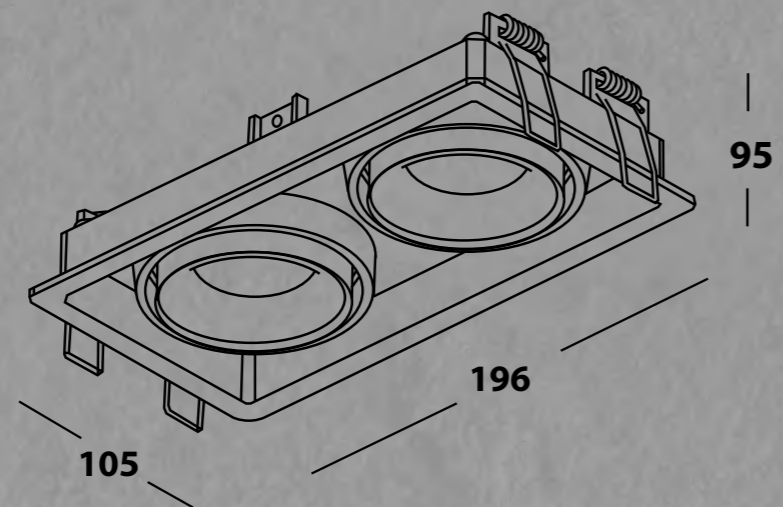

CASTLE 2 LD

CASTLE 2 LD WHITE

- ЦВЕТ - белый.
- ИСТОЧНИК СВЕТА - 2 x GU10 220v.
- ТИП - поворотный.
- ВИД МОНТАЖА - встраиваемый.
- ВРЕЗНОЕ ОТВЕРСТИЕ - 185x95мм.
- КЛАСС ЗАЩИТЫ - IP20.