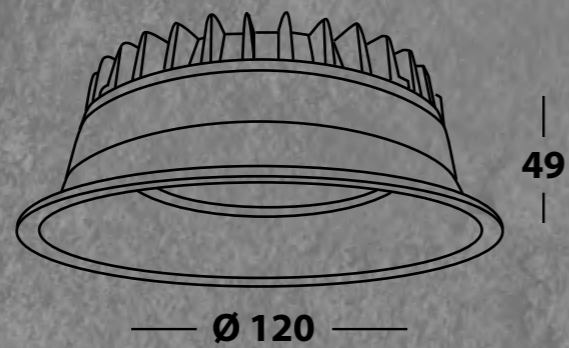

CRATER

- ЦВЕТ - белый.
- ИСТОЧНИК СВЕТА - LED Epistar 1x9w., 720lm., 3000k., 500mA.
- ТИП - неповоротный.
- ВИД МОНТАЖА - встраиваемый.
- УГОЛ РАССЕЙВАНИЯ СВЕТА - 100°.
- ЦВЕТОПЕРЕДАЧА - 80+Ra.
- КЛАСС ЗАЩИТЫ - IP40.

CRATER