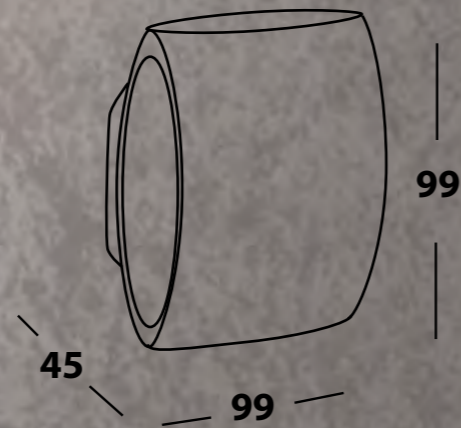

LED

HIGH
CRI

IP
54