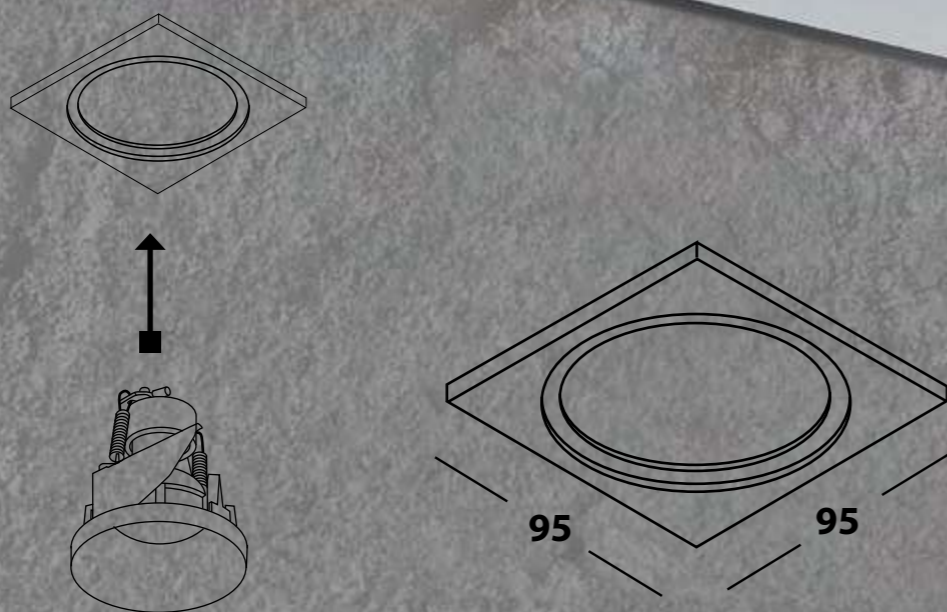

**SINGLE LC+
FRAME 01**

SINGLE LC WHITE + FRAME 01 BLACK

- ЦВЕТ - белый, черный, алюминий и золотой.
- ИСТОЧНИК СВЕТА - GU10 220v.
- ТИП - неповоротный.
- ВИД МОНТАЖА - встраиваемый.
- ВРЕЗНОЕ ОТВЕРСТИЕ - Ø 84мм.
- КЛАСС ЗАЩИТЫ - IP20.