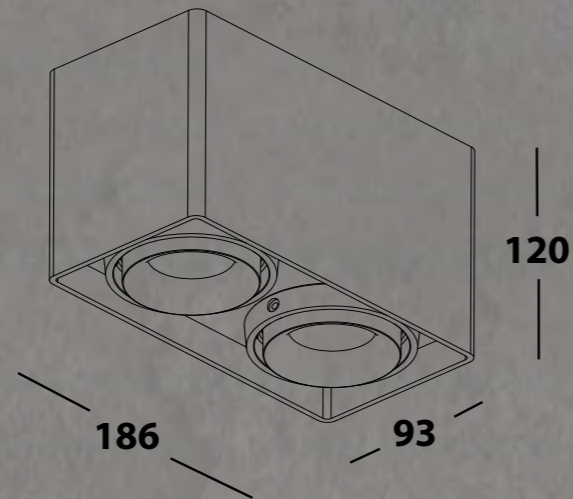

GU10 $\frac{IP}{20}$

CASTLE 2 ED

CASTLE 2 ED BLACK

- ЦВЕТ - черный.
- ИСТОЧНИК СВЕТА - GU10 220v.
- ТИП - поворотный.
- ВИД МОНТАЖА - накладной.
- КЛАСС ЗАЩИТЫ - IP20.