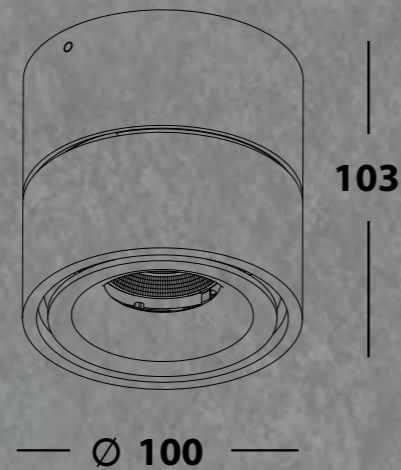

LINK

LINK WHITE

- ЦВЕТ - белый.
- ИСТОЧНИК СВЕТА - LED Bridgelux 1x9,3w., 3000k., 500mA.
- ТИП - поворотный.
- ВИД МОНТАЖА - накладной.
- УГОЛ РАССЕЙВАНИЯ СВЕТА - 45°.
- КЛАСС ЗАЩИТЫ - IP20.