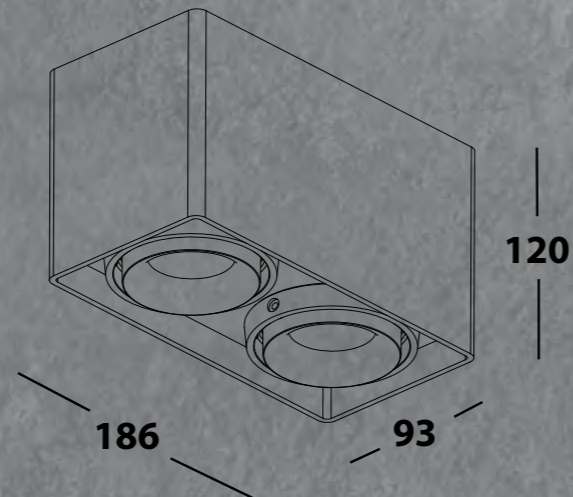

WHITE

BLACK

CHAMPAGNE

CASTLE 1 LD  
СТР. 6

CASTLE 2 ED  
СТР. 138

CASTLE 2 LD  
СТР. 12

GU10  $\frac{IP}{20}$