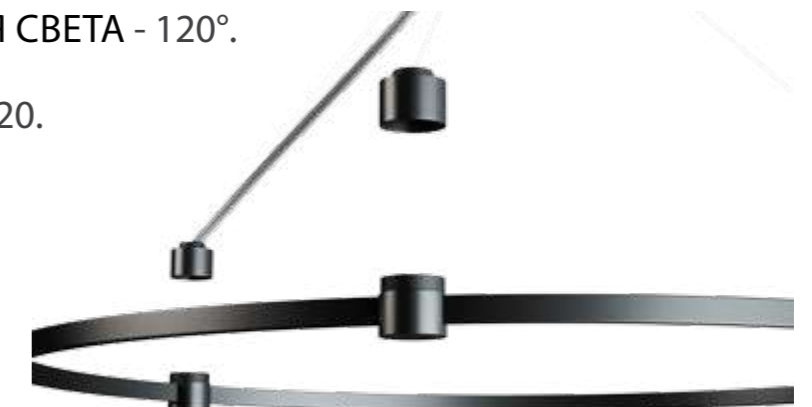

## SHUTTLE

- ЦВЕТ - черный.
- ИСТОЧНИК СВЕТА - LED OSRAM 40w, 3000lm., 3000k., 500mA.
- ТИП - поворотный.
- ВИД МОНТАЖА - подвесной.
- РАЗМЕР - диаметр 600мм (максимальная длина троса 1200мм.).
- УГОЛ РАССЕЙВАНИЯ СВЕТА - 120°.
- КЛАСС ЗАЩИТЫ - IP20.