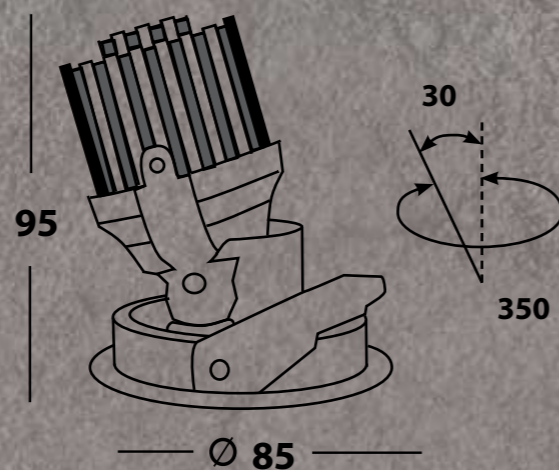

twister

**TWISTER Z
RING O**

TWISTER Z RING O WHITE

- ЦВЕТ - белый.
- ИСТОЧНИК СВЕТА - LED Philips Lumileds 1x9,2w., 460lm., 2700k., 500mA.
- ТИП - поворотный.
- ВИД МОНТАЖА - встраиваемый.
- ВРЕЗНОЕ ОТВЕРСТИЕ - Ø 75мм.
- УГОЛ РАССЕЙВАНИЯ СВЕТА - 15°-36° (изменяемый).
- УГОЛ ПОВОРОТА - 30°.
- КЛАСС ЗАЩИТЫ - IP20.