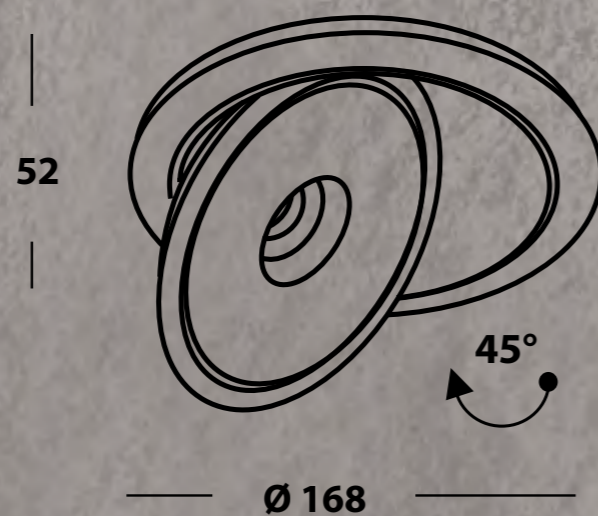

CYCLOPE LD

- ЦВЕТ - белый.
- ИСТОЧНИК СВЕТА - LED Epistar 1x12w., 960lm., 3000k., 500mA.
- ТИП - поворотный.
- ВИД МОНТАЖА - встраиваемый.
- ВРЕЗНОЕ ОТВЕРСТИЕ - Ø 160мм.
- УГОЛ РАССЕЙВАНИЯ СВЕТА - 38°.
- УГОЛ ПОВОРОТА - 350°.
- ЦВЕТОПЕРЕДАЧА - 80+Ra.
- КЛАСС ЗАЩИТЫ - IP40.

CYCLOPE LD