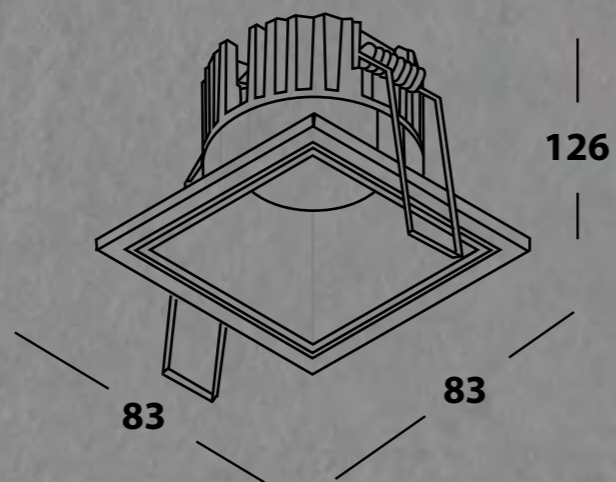

GU10

IP
20

HOTSPOT RISE 01

HOTSPOT RISE 01 WHITE / BLACK

- ЦВЕТ - белый с черным.
- ИСТОЧНИК СВЕТА - GU10 220v.
- ТИП - неповоротный.
- ВИД МОНТАЖА - встраиваемый.
- ВРЕЗНОЕ ОТВЕРСТИЕ - 75 x 75мм.
- КЛАСС ЗАЩИТЫ - IP20.