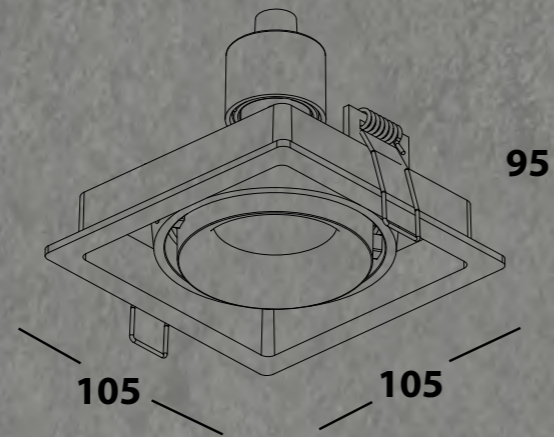

GU10 IP 20

CASTLE 1 LD

CASTLE 1 LD CHAMPAGNE

- ЦВЕТ - шампань.
- ИСТОЧНИК СВЕТА - GU10 220v.
- ТИП - поворотный.
- ВИД МОНТАЖА - встраиваемый.
- ВРЕЗНОЕ ОТВЕРСТИЕ - 95x95мм.
- КЛАСС ЗАЩИТЫ - IP20.