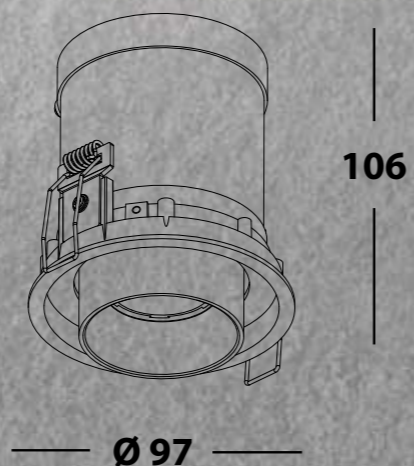

TECHNO MINI

TECHNO MINI BLACK / GOLD

- ЦВЕТ - черный с золотым отражателем.
- ИСТОЧНИК СВЕТА - LED CREE 1x12w., 810lm., 3000k., 500mA.
- ТИП - поворотный.
- ВИД МОНТАЖА - встраиваемый.
- ВРЕЗНОЕ ОТВЕРСТИЕ - Ø 89мм.
- УГОЛ РАССЕЙВАНИЯ СВЕТА - 35°.
- МАКСИМАЛЬНЫЙ УГОЛ ПОВОРОТА - 90°.
- КЛАСС ЗАЩИТЫ - IP20.