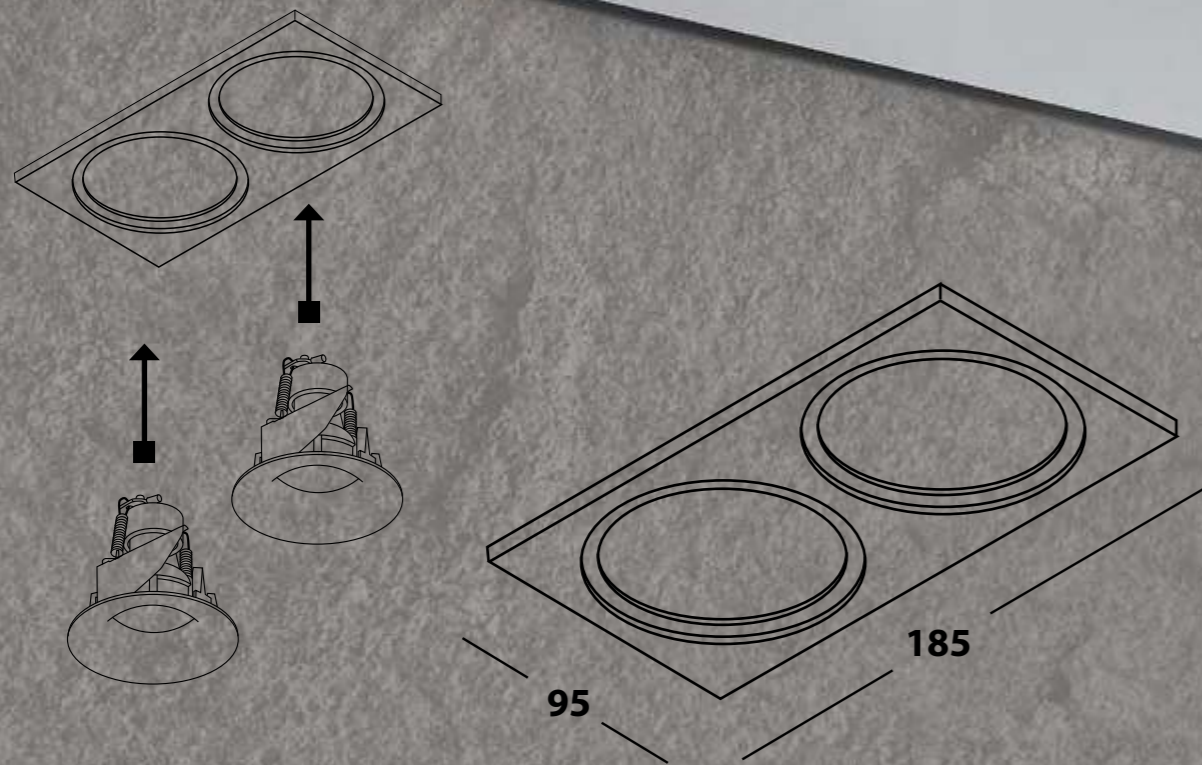

WHITE /  
WHITE

BLACK /  
WHITE

BLACK /  
ALUMINIUM

SINGLE LC+  
FRAME 01  
СТР. 130

SINGLE LC  
СТР. 114

SINGLE LC+  
FRAME 02  
СТР. 126

GU10 IP  
20

**SINGLE LD+  
FRAME 02**