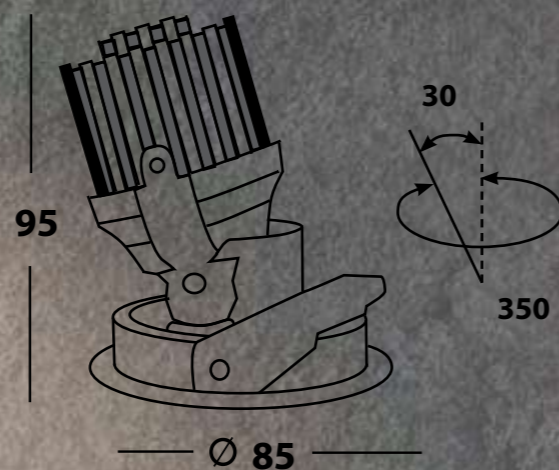

twister

**TWISTER Z
RING U**

TWISTER Z RING U BLACK

- ЦВЕТ - черный.
- ИСТОЧНИК СВЕТА - LED Philips Lumileds 1x9,2w., 460lm., 2700k., 500mA.
- ТИП - поворотный.
- ВИД МОНТАЖА - встраиваемый.
- ВРЕЗНОЕ ОТВЕРСТИЕ - Ø 75мм.
- УГОЛ РАССЕЙВАНИЯ СВЕТА - 15°-36° (изменяемый).
- УГОЛ ПОВОРОТА - 30°.
- КЛАСС ЗАЩИТЫ - IP20.