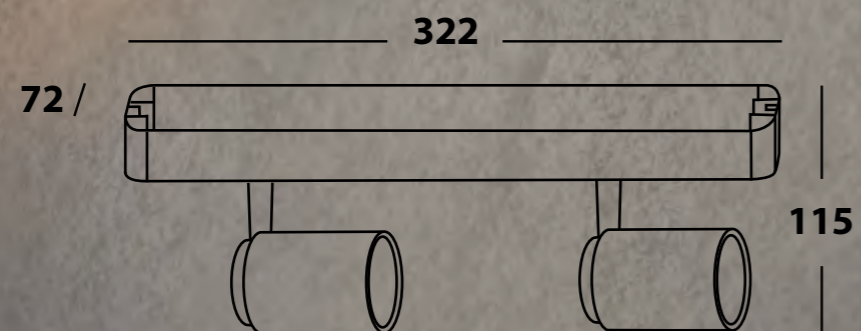

## FIST 01

- ЦВЕТ - белый с черной вставкой.
- ИСТОЧНИК СВЕТА - 1 x GU10 на 35w.
- ТИП - поворотный.
- ВИД МОНТАЖА - накладной.
- КЛАСС ЗАЩИТЫ - IP20.

FIST 02  
СТР. 146

FIST 03  
СТР. 148

GU10

IP  
20

**FIST 02**