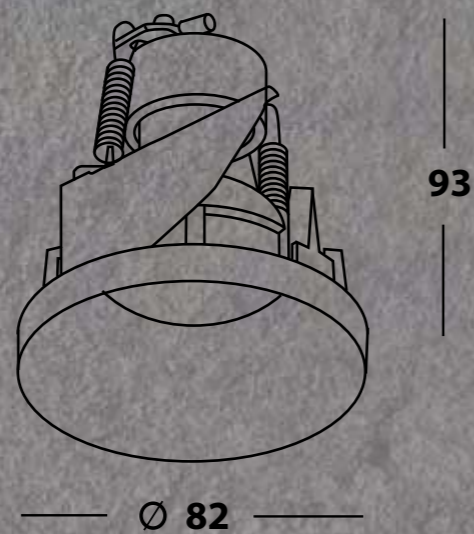

GU10 $\frac{IP}{20}$

SINGLE LC

SINGLE LC BLACK

- ЦВЕТ - белый, черный, алюминий и золотой.
- ИСТОЧНИК СВЕТА - GU10 220v.
- ТИП - неповоротный.
- ВИД МОНТАЖА - встраиваемый.
- ВРЕЗНОЕ ОТВЕРСТИЕ - Ø 84мм.
- КЛАСС ЗАЩИТЫ - IP20.