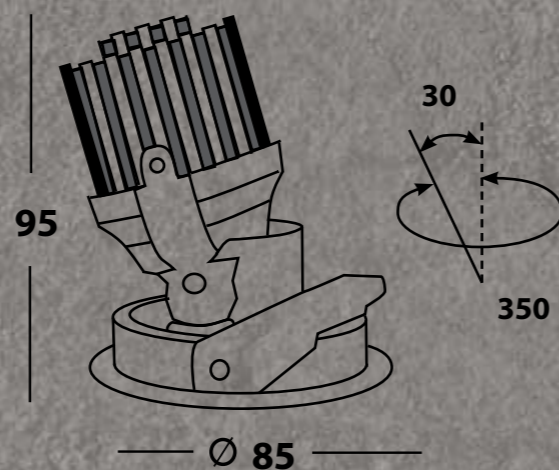

twister

**TWISTER Z
RING D**

TWISTER Z RING D ALUMINIUM

- ЦВЕТ - алюминий.
- ИСТОЧНИК СВЕТА - LED Philips Lumileds 1x9,2w., 460lm., 2700k., 500mA.
- ТИП - поворотный.
- ВИД МОНТАЖА - встраиваемый.
- ВРЕЗНОЕ ОТВЕРСТИЕ - Ø 75мм.
- УГОЛ РАССЕЙВАНИЯ СВЕТА - 15°-36° (изменяемый).
- УГОЛ ПОВОРОТА - 30°.
- КЛАСС ЗАЩИТЫ - IP20.