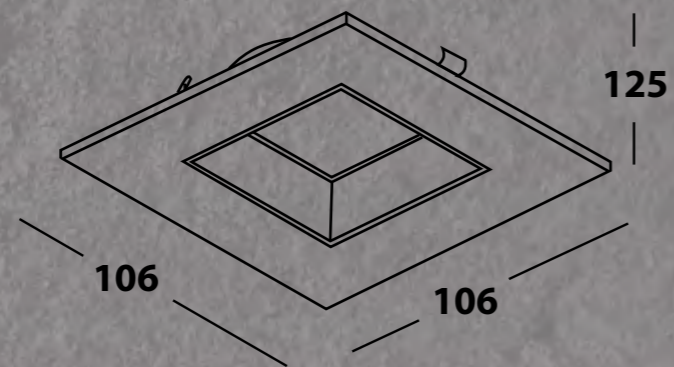

GU10 $\frac{IP}{44}$

DROPLET Q

DROPLET Q WHITE / BLACK

- ЦВЕТ - белый с черной вставкой.
- ИСТОЧНИК СВЕТА - GU10 220v.
- ТИП - неповоротный.
- ВИД МОНТАЖА - встраиваемый.
- ВРЕЗНОЕ ОТВЕРСТИЕ - Ø 98мм.
- КЛАСС ЗАЩИТЫ - **IP44**.

DROPLET R
СТР. 78