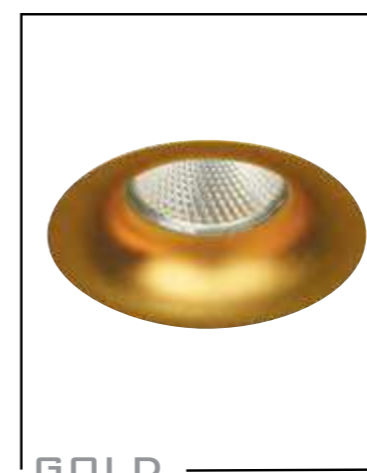

SINGLE LD

SINGLE LD WHITE

- ЦВЕТ - белый, черный, алюминий и золотой.
- ИСТОЧНИК СВЕТА - GU10 220v.
- ТИП - неповоротный.
- ВИД МОНТАЖА - встраиваемый.
- ВРЕЗНОЕ ОТВЕРСТИЕ - Ø 70мм.
- КЛАСС ЗАЩИТЫ - IP20.

GOLD