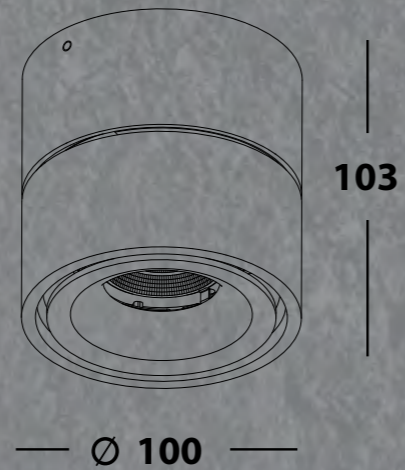

LINK

LINK BLACK

- ЦВЕТ - черный.
- ИСТОЧНИК СВЕТА - LED Bridgelux 1x9,3w., 3000k., 500mA.
- ТИП - поворотный.
- ВИД МОНТАЖА - накладной.
- УГОЛ РАССЕЙВАНИЯ СВЕТА - 45°.
- КЛАСС ЗАЩИТЫ - IP20.