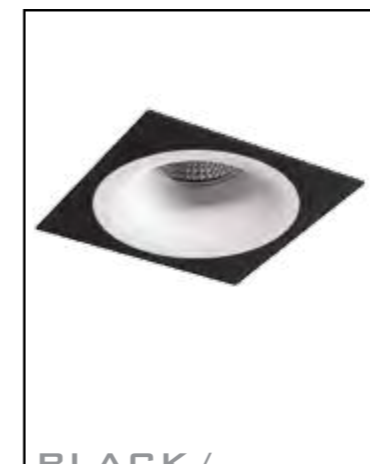

BLACK /
WHITE