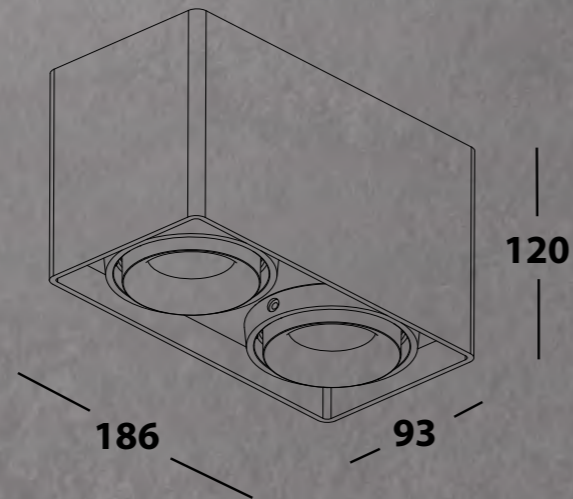

GU10 IP 20

CASTLE 2 ED

CASTLE 2 ED CHAMPAGNE

- ЦВЕТ - шампань.
- ИСТОЧНИК СВЕТА - GU10 220v.
- ТИП - поворотный.
- ВИД МОНТАЖА - накладной.
- КЛАСС ЗАЩИТЫ - IP20.