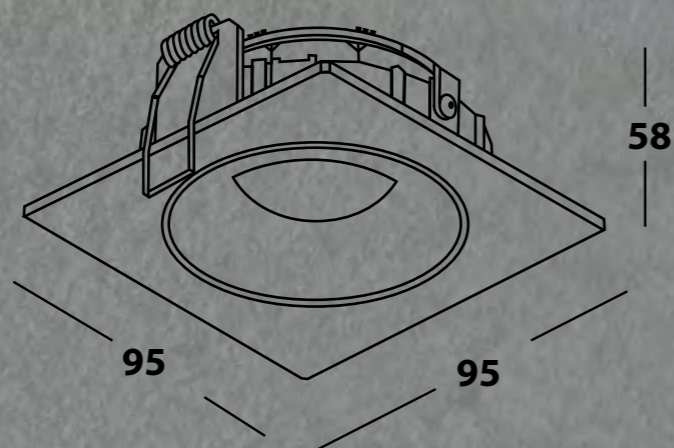

**NIBIRU LD +
FRAME 01**

NIBIRU LD WHITE + FRAME 01 WHITE

- ЦВЕТ - белый.
- ИСТОЧНИК СВЕТА - LED Epistar 7+3w., 800lm., 3000k., 500mA.
- ТИП - неповоротный.
- ВИД МОНТАЖА - встраиваемый, с двойным светом.
- ВРЕЗНОЕ ОТВЕРСТИЕ - Ø 93мм.
- УГОЛ РАССЕЙВАНИЯ СВЕТА - 36°.
- ЦВЕТОПЕРЕДАЧА - 80+Ra.
- КЛАСС ЗАЩИТЫ - IP40.