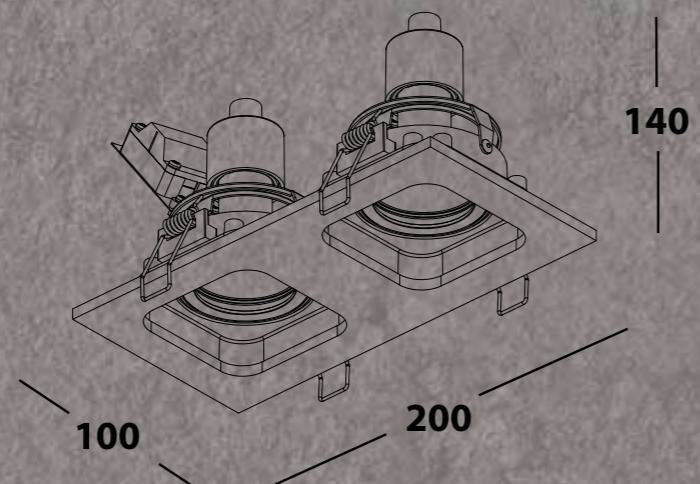

WHITE / BLACK

ALUMINIUM / BLACK

SHELL 01  
СТР. 80

GU10 IP  
20

**SHELL 2 LD**

**SHELL 02 WHITE / BLACK**

- ЦВЕТ - белый с черной вставкой.
- ИСТОЧНИК СВЕТА - 2 x GU10 220v.
- ТИП - поворотный.
- ВИД МОНТАЖА - встраиваемый.
- ВРЕЗНОЕ ОТВЕРСТИЕ - 188x85мм.
- КЛАСС ЗАЩИТЫ - IP20.