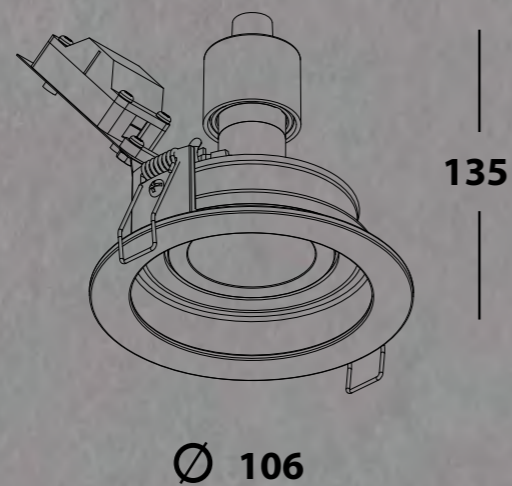

GU10 IP
20

DEEP 80

DEEP 80

- ЦВЕТ - белый.
- ИСТОЧНИК СВЕТА - GU10 220v.
- ТИП - поворотный.
- ВИД МОНТАЖА - встраиваемый.
- ВРЕЗНОЕ ОТВЕРСТИЕ - Ø 98мм.
- КЛАСС ЗАЩИТЫ - IP20.