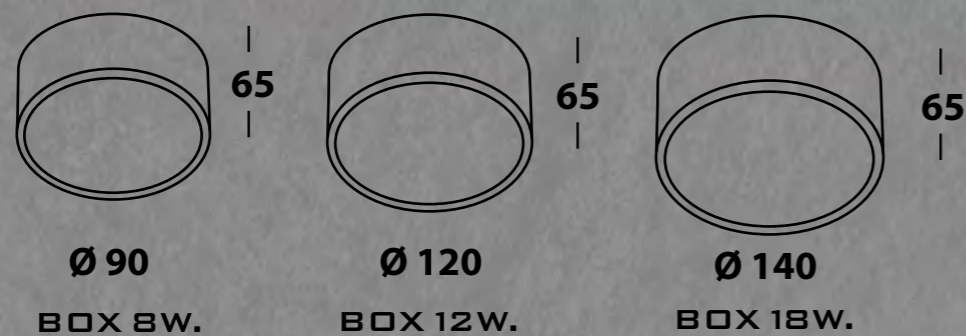

BOX

BOX 8W. WHITE

- ЦВЕТ - белый.
- ИСТОЧНИК СВЕТА - LED Everlight 1x8w., 560lm., 4000k., 500mA.
- ТИП - неповоротный.
- ВИД МОНТАЖА - накладной.
- УГОЛ РАССЕЙВАНИЯ СВЕТА - 90°.
- КЛАСС ЗАЩИТЫ - IP40.

BOX 12W. WHITE

- ЦВЕТ - белый.
- ИСТОЧНИК СВЕТА - LED Everlight 1x12w., 960lm., 4000k., 500mA.
- ТИП - неповоротный.
- ВИД МОНТАЖА - накладной.
- УГОЛ РАССЕЙВАНИЯ СВЕТА - 90°.
- КЛАСС ЗАЩИТЫ - IP40.

BOX 18W. WHITE

- ЦВЕТ - белый .
- ИСТОЧНИК СВЕТА - LED Everlight 1x18w., 1280lm., 4000k., 500mA.
- ТИП - неповоротный.
- ВИД МОНТАЖА - накладной.
- УГОЛ РАССЕЙВАНИЯ СВЕТА - 90°.
- КЛАСС ЗАЩИТЫ - IP40.

ТАВ
СТР. 174