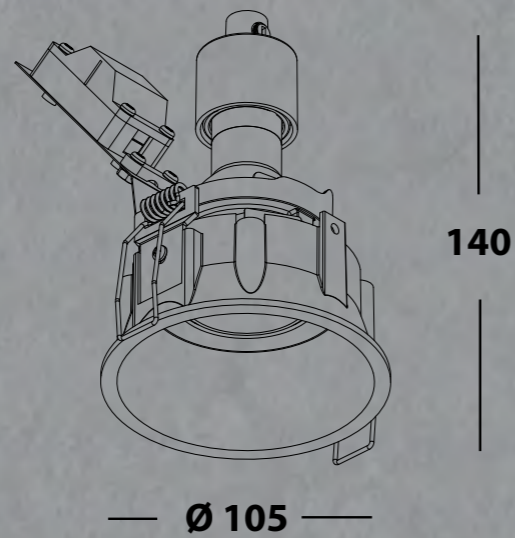

GU10 IP
20

CLASSIC LD

CLASSIC LD BLACK

- ЦВЕТ - черный.
- ИСТОЧНИК СВЕТА - GU10 220v.
- ТИП - поворотный.
- ВИД МОНТАЖА - встраиваемый.
- ВРЕЗНОЕ ОТВЕРСТИЕ - Ø 83мм.
- КЛАСС ЗАЩИТЫ - IP20.