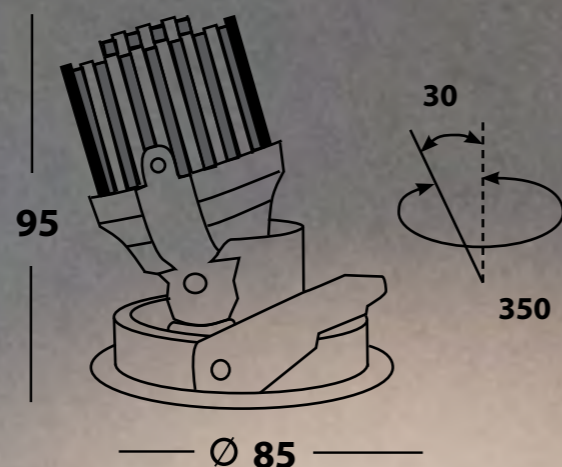

**TWISTER Z
RING U**