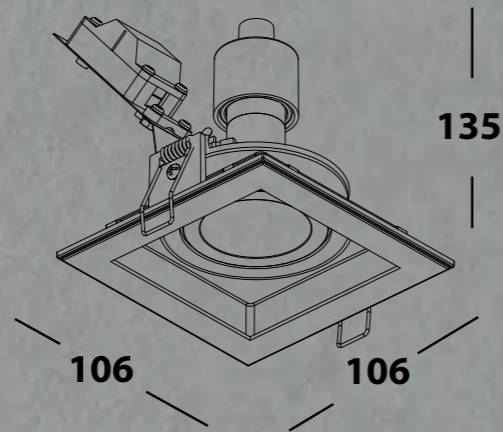

GU10 IP 20

DEEP 81

DEEP 81 WHITE

- ЦВЕТ - белый.
- ИСТОЧНИК СВЕТА - GU10 220v.
- ТИП - поворотный.
- ВИД МОНТАЖА - встраиваемый.
- ВРЕЗНОЕ ОТВЕРСТИЕ - 95 x 95мм.
- КЛАСС ЗАЩИТЫ - IP20.