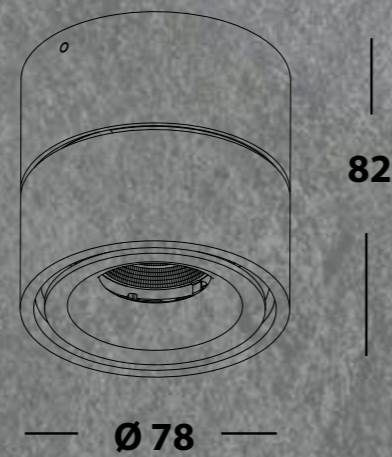

LINK MINI

LINK MINI WHITE

- ЦВЕТ - белый.
- ИСТОЧНИК СВЕТА - LED Bridgelux 1x9,3w., 3000k., 500mA.
- ТИП - поворотный.
- ВИД МОНТАЖА - накладной.
- УГОЛ РАССЕЙВАНИЯ СВЕТА - 45°.
- КЛАСС ЗАЩИТЫ - IP20.