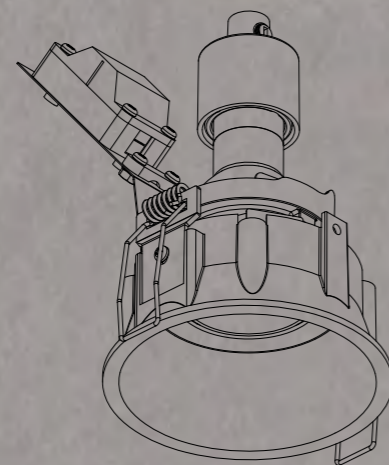

WHITE

BLACK

GOLD

GU10

IP  
20

140

— Ø 105 —

**CLASSIC LD**