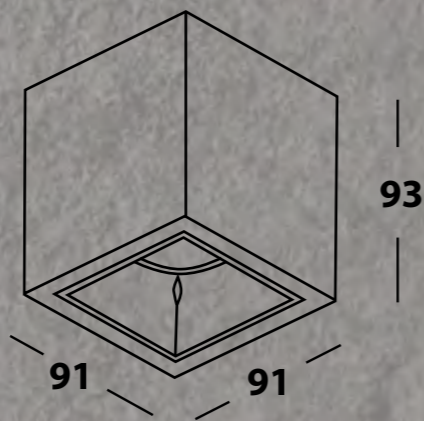

HOTSPOT 1 ED

HOTSPOT 1 ED BLACK / BLACK

- ЦВЕТ - черный с черной вставкой.
- ИСТОЧНИК СВЕТА - LED Lumileds 1x12w., 903lm., 3000k., 500mA.
- ТИП - неповоротный.
- ВИД МОНТАЖА - накладной, потолочный.
- УГОЛ РАССЕЙВАНИЯ СВЕТА - 32°.
- КЛАСС ЗАЩИТЫ - **IP53**.