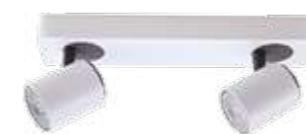

## FIST 01

- ЦВЕТ - белый с черной вставкой.
- ИСТОЧНИК СВЕТА - 1 x GU10 на 35w.
- ТИП - поворотный.
- ВИД МОНТАЖА - накладной, настенный.
- КЛАСС ЗАЩИТЫ - IP20.

FIST 01  
СТР. 144

FIST 02  
СТР. 146

FIST 03  
СТР. 148