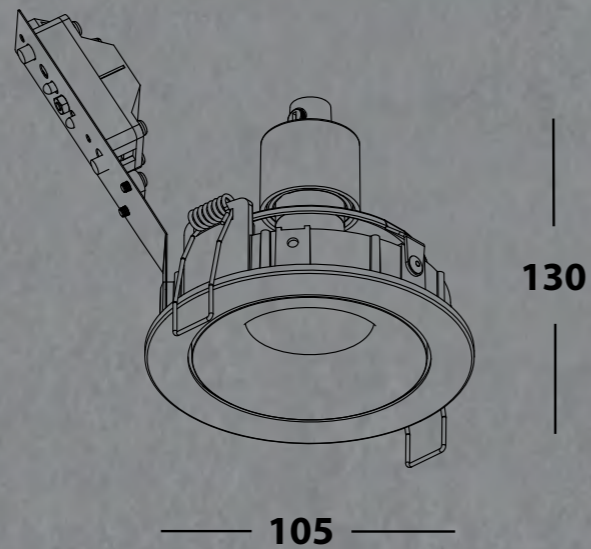

GU10 $\frac{IP}{20}$

CLOUD 00

CLOUD 00 WHITE

- ЦВЕТ - белый.
- ИСТОЧНИК СВЕТА - GU10 220v.
- ТИП - поворотный.
- ВИД МОНТАЖА - встраиваемый.
- ВРЕЗНОЕ ОТВЕРСТИЕ - Ø 98мм.
- КЛАСС ЗАЩИТЫ - IP20.