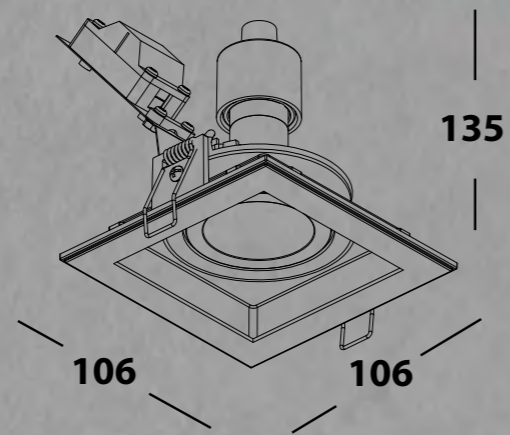

GU10 IP 20

DEEP 81

DEEP 81 BLACK

- ЦВЕТ - черный.
- ИСТОЧНИК СВЕТА - GU10 220v.
- ТИП - поворотный.
- ВИД МОНТАЖА - встраиваемый.
- ВРЕЗНОЕ ОТВЕРСТИЕ - 95 x 95мм.
- КЛАСС ЗАЩИТЫ - IP20.