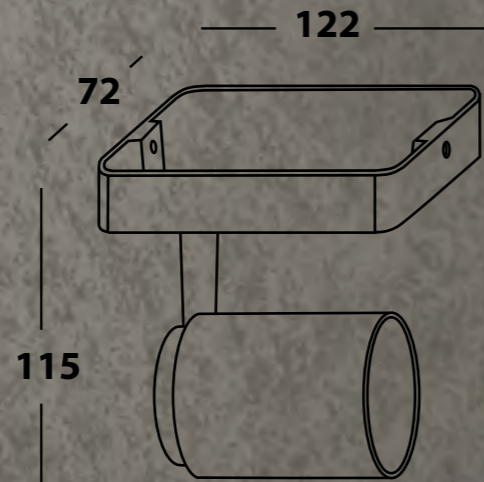

GU10 $\frac{IP}{20}$

FIST 01

FIST 01

- ЦВЕТ - белый с черной вставкой.
- ИСТОЧНИК СВЕТА - 1 x GU10 на 35w.
- ТИП - поворотный.
- ВИД МОНТАЖА - накладной.
- КЛАСС ЗАЩИТЫ - IP20.