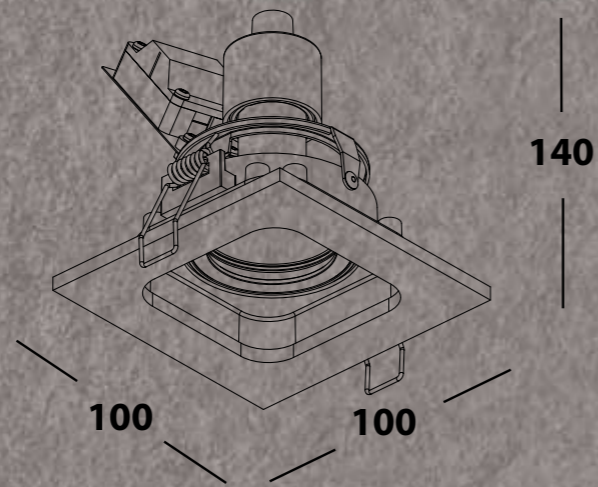

GU10

IP
20

SHELL 01

SHELL 1 LD WHITE / BLACK

- ЦВЕТ - белый с черной вставкой.
- ИСТОЧНИК СВЕТА - GU10 220v.
- ТИП - поворотный.
- ВИД МОНТАЖА - встраиваемый.
- ВРЕЗНОЕ ОТВЕРСТИЕ - Ø 89мм.
- КЛАСС ЗАЩИТЫ - IP20.