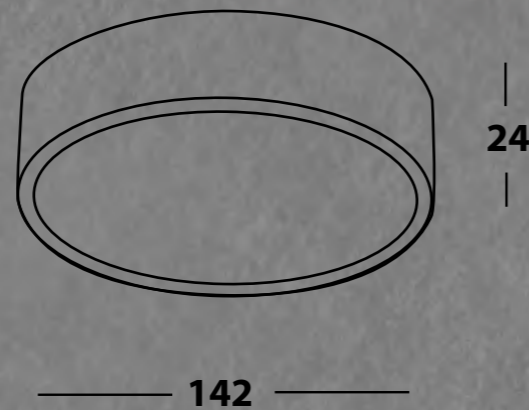

CASE ED WHITE

- ЦВЕТ - белый.
- ИСТОЧНИК СВЕТА - LED Epistar 1x12w., 960lm., 3000k., 500mA.
- ТИП - неповоротный.
- ВИД МОНТАЖА - накладной.
- УГОЛ РАССЕЙВАНИЯ СВЕТА - 120° .
- ЦВЕТОПЕРЕДАЧА - 80+Ra.
- КЛАСС ЗАЩИТЫ - IP40.

CASE ED WHITE