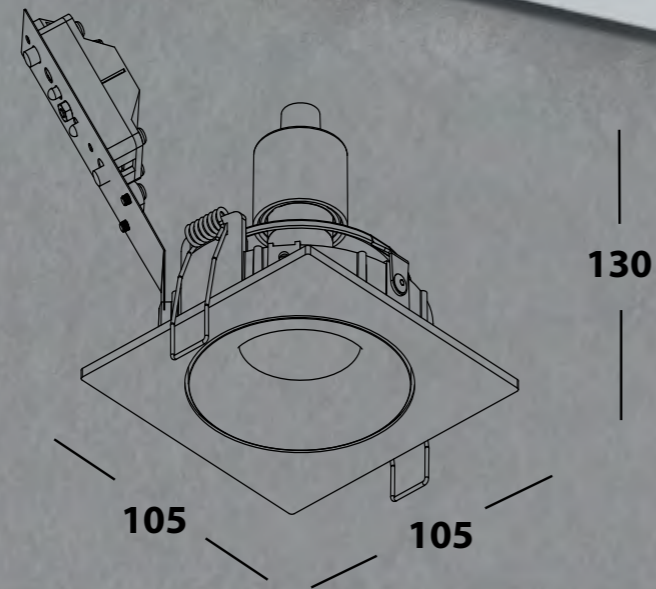

GU10

IP
20

CLOUD 01

CLOUD 01 WHITE

- ЦВЕТ - белый.
- ИСТОЧНИК СВЕТА - GU10 220v.
- ТИП - поворотный.
- ВИД МОНТАЖА - встраиваемый.
- ВРЕЗНОЕ ОТВЕРСТИЕ - Ø 98мм.
- КЛАСС ЗАЩИТЫ - IP20.