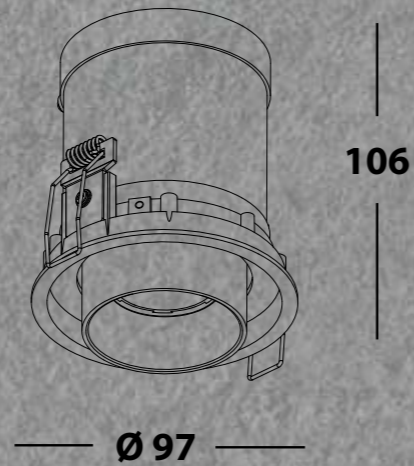

TECHNO MINI

TECHNO MINI WHITE / BLACK

- ЦВЕТ - белый с черной отражателем.
- ИСТОЧНИК СВЕТА - LED CREE 1x12w., 810lm., 3000k., 500mA.
- ТИП - поворотный.
- ВИД МОНТАЖА - встраиваемый.
- ВРЕЗНОЕ ОТВЕРСТИЕ - Ø 89мм.
- УГОЛ РАССЕЙВАНИЯ СВЕТА - 35°.
- МАКСИМАЛЬНЫЙ УГОЛ ПОВОРОТА - 90°.
- КЛАСС ЗАЩИТЫ - IP20.