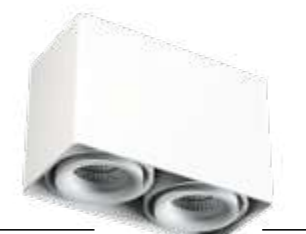

CASTLE 2 ED
СТР. 138