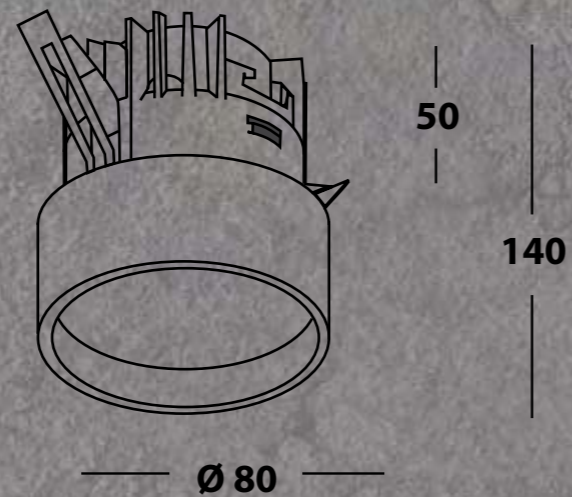

GU10 $\frac{IP}{54}$

PULSAR LD

PULSAR LD

- ЦВЕТ - белый, черный, шампань
- ИСТОЧНИК СВЕТА - GU10 220v.
- ТИП - неповоротный.
- ВИД МОНТАЖА - встраиваемый.
- ВРЕЗНОЕ ОТВЕРСТИЕ - Ø 68мм.
- КЛАСС ЗАЩИТЫ - **IP54**.