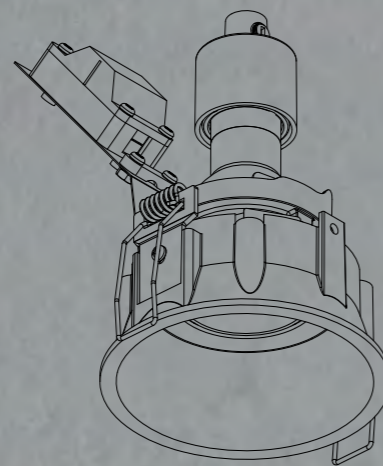

## CLASSIC LD WHITE

- ЦВЕТ - белый.
- ИСТОЧНИК СВЕТА - GU10 220v.
- ТИП - поворотный.
- ВИД МОНТАЖА - встраиваемый.
- ВРЕЗНОЕ ОТВЕРСТИЕ - Ø 83мм.
- КЛАСС ЗАЩИТЫ - IP20.

WHITE

BLACK

GOLD

GU10

IP  
20

140