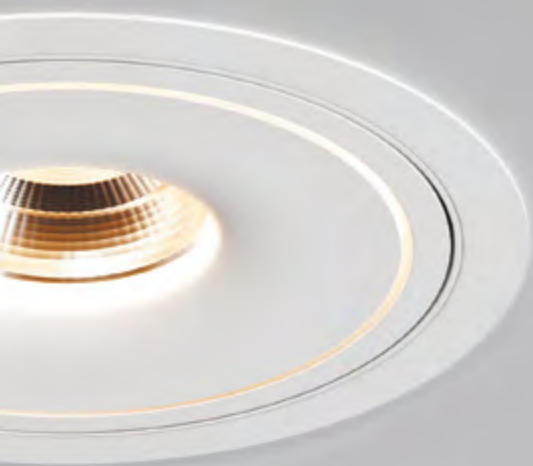

CYCLOPE LD

- ЦВЕТ - белый.
- ИСТОЧНИК СВЕТА - LED Epistar 1x12w., 960lm., 3000k., 500mA.
- ТИП - поворотный.
- ВИД МОНТАЖА - встраиваемый.
- ВРЕЗНОЕ ОТВЕРСТИЕ - Ø 160мм.
- УГОЛ РАССЕЙВАНИЯ СВЕТА - 38°.
- УГОЛ ПОВОРОТА - 350°.
- ЦВЕТОПЕРЕДАЧА - 80+Ra.
- КЛАСС ЗАЩИТЫ - IP40.

CYCLOPE LD