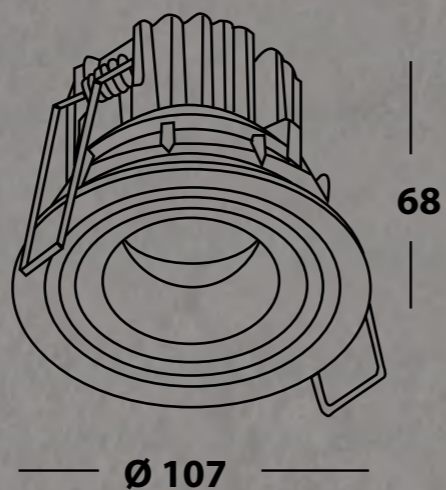

FOBOS LD

FOBOS LD

- ЦВЕТ - белый.
- ИСТОЧНИК СВЕТА - LED Epistar 1x12w., 960lm., 3000k., 500mA.
- ТИП - неповоротный.
- ЦВЕТОПЕРЕДАЧА - 80+Ra.
- ВИД МОНТАЖА - встраиваемый.
- ВРЕЗНОЕ ОТВЕРСТИЕ - Ø100мм.
- КЛАСС ЗАЩИТЫ - IP40.

FOBOS ED
СТР. 170