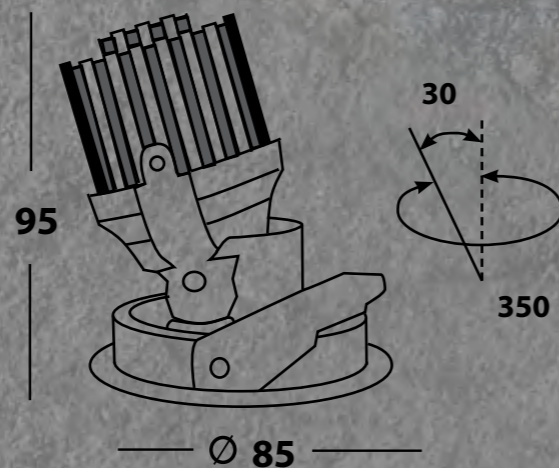

twister

**TWISTER Z
RING O**

TWISTER Z RING O ALUMINIUM

- ЦВЕТ - алюминий.
- ИСТОЧНИК СВЕТА - LED Philips Lumileds 1x9,2w., 460lm., 2700k., 500mA.
- ТИП - поворотный.
- ВИД МОНТАЖА - встраиваемый.
- ВРЕЗНОЕ ОТВЕРСТИЕ - Ø 75мм.
- УГОЛ РАССЕЙВАНИЯ СВЕТА - 15°-36° (изменяемый).
- УГОЛ ПОВОРОТА - 30°.
- КЛАСС ЗАЩИТЫ - IP20.