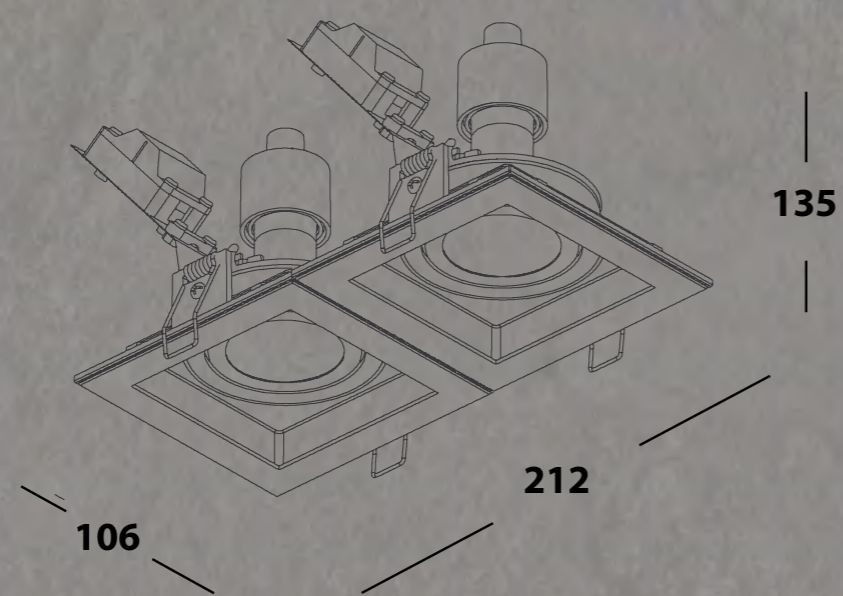

GU10 IP
20

DEEP 82

DEEP 82 BLACK

- ЦВЕТ - черный.
- ИСТОЧНИК СВЕТА - 2 x GU10 220v.
- ТИП - поворотный.
- ВИД МОНТАЖА - встраиваемый.
- ВРЕЗНОЕ ОТВЕРСТИЕ - 202 x 95мм.
- КЛАСС ЗАЩИТЫ - IP20.