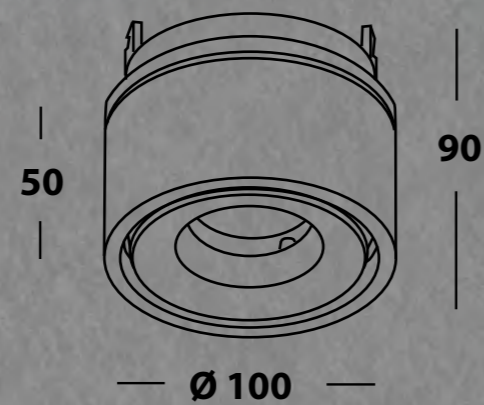

LINK R

LINK R WHITE

- ЦВЕТ - белый с черной вставкой.
- ИСТОЧНИК СВЕТА - LED Bridgelux 1x13w., 3000k., 500mA.
- ТИП - поворотный.
- ВИД МОНТАЖА - встраиваемый.
- ВРЕЗНОЕ ОТВЕРСТИЕ - Ø 93мм.
- УГОЛ РАССЕЙВАНИЯ СВЕТА - 60°.
- КЛАСС ЗАЩИТЫ - IP20.