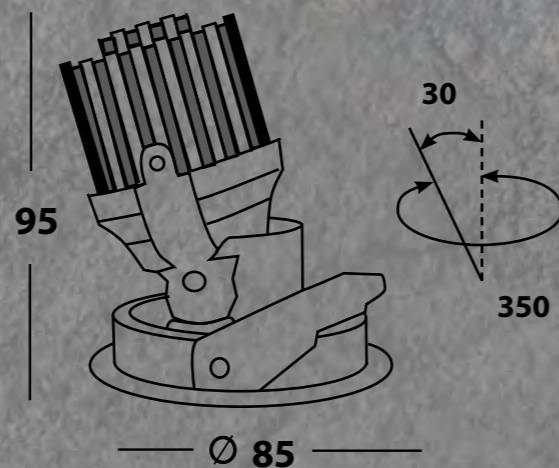

twister

**TWISTER Z
RING D**

TWISTER Z RING D BLACK

- ЦВЕТ - черный.
- ИСТОЧНИК СВЕТА - LED Philips Lumileds 1x9,2w., 460lm., 2700k., 500mA.
- ТИП - поворотный.
- ВИД МОНТАЖА - встраиваемый.
- ВРЕЗНОЕ ОТВЕРСТИЕ - Ø 75мм.
- УГОЛ РАССЕЙВАНИЯ СВЕТА - 15°-36° (изменяемый).
- УГОЛ ПОВОРОТА - 30°.
- КЛАСС ЗАЩИТЫ - IP20.