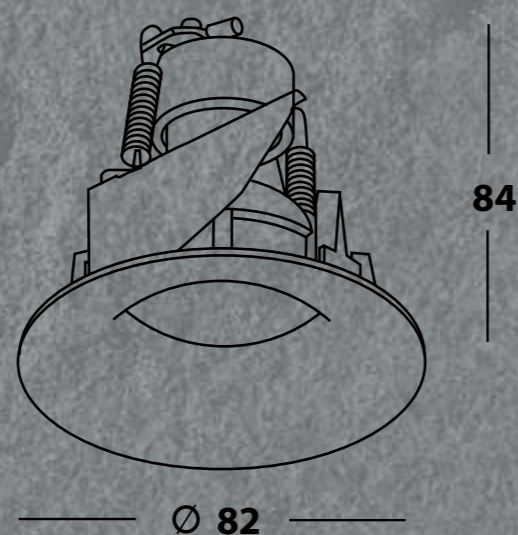

GU10 $\frac{IP}{20}$