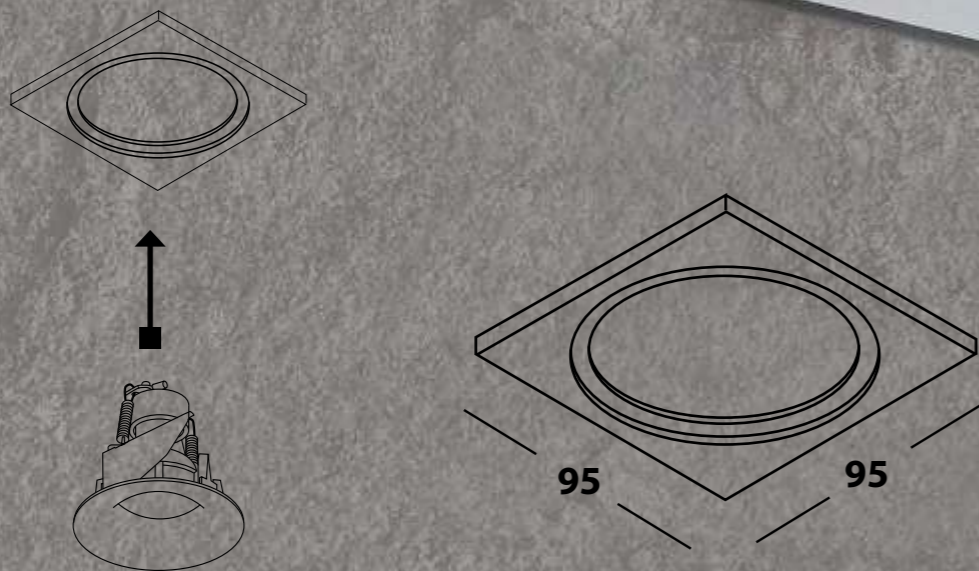

GU10 $\frac{IP}{20}$

**SINGLE LD+
FRAME 01**

SINGLE LD BLACK + FRAME 01 WHITE

- ЦВЕТ - белый, черный, алюминий и золотой.
- ИСТОЧНИК СВЕТА - GU10 220v.
- ТИП - неповоротный.
- ВИД МОНТАЖА - встраиваемый.
- ВРЕЗНОЕ ОТВЕРСТИЕ - Ø 84мм.
- КЛАСС ЗАЩИТЫ - IP20.