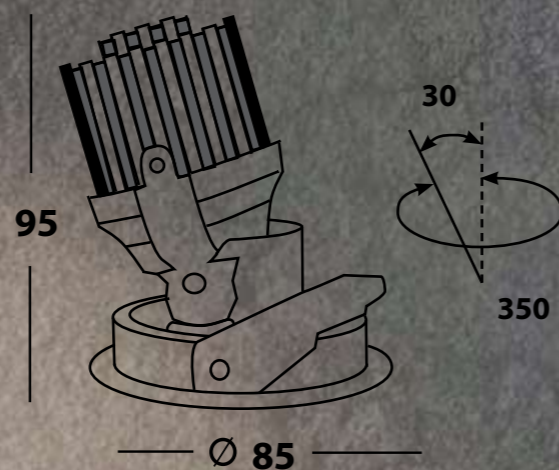

TWISTER Z  
RING D  
СТР. 106

TWISTER Z  
RING O  
СТР. 100

**TWISTER Z  
RING U**

**twister**

**TWISTER Z  
RING U**

**TWISTER Z RING U ALUMINIUM**

- ЦВЕТ - алюминий.
- ИСТОЧНИК СВЕТА - LED Philips Lumileds 1x9,2w., 460lm., 2700k., 500mA.
- ТИП - поворотный.
- ВИД МОНТАЖА - встраиваемый.
- ВРЕЗНОЕ ОТВЕРСТИЕ - Ø 75мм.
- УГОЛ РАССЕЙВАНИЯ СВЕТА - 15°-36° (изменяемый).
- УГОЛ ПОВОРОТА - 30°.
- КЛАСС ЗАЩИТЫ - IP20.