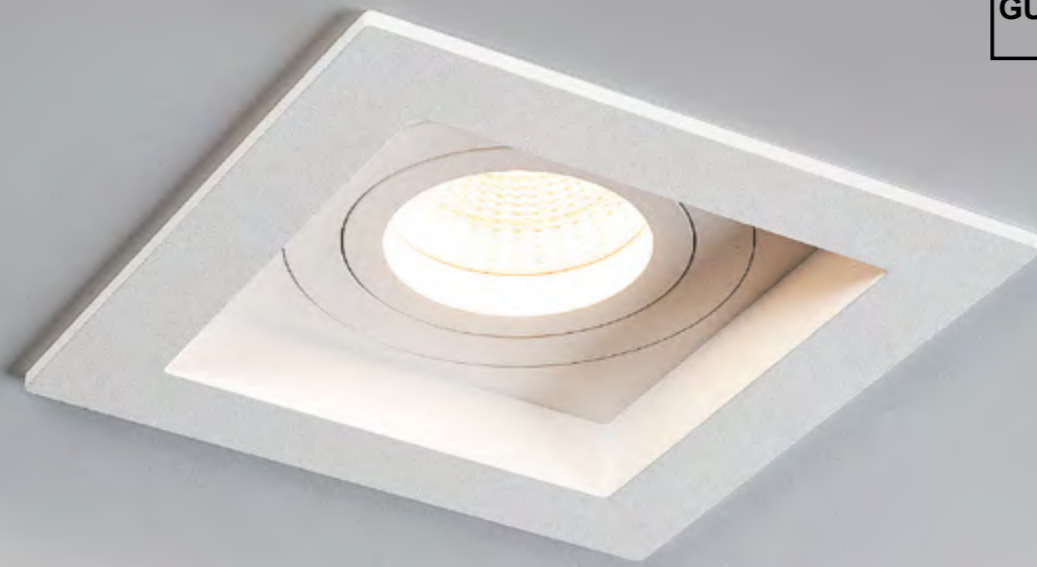

GU10 IP 20

DEEP 81

DEEP 81 WHITE

- ЦВЕТ - белый.
- ИСТОЧНИК СВЕТА - GU10 220v.
- ТИП - поворотный.
- ВИД МОНТАЖА - встраиваемый.
- ВРЕЗНОЕ ОТВЕРСТИЕ - 95 x 95мм.
- КЛАСС ЗАЩИТЫ - IP20.