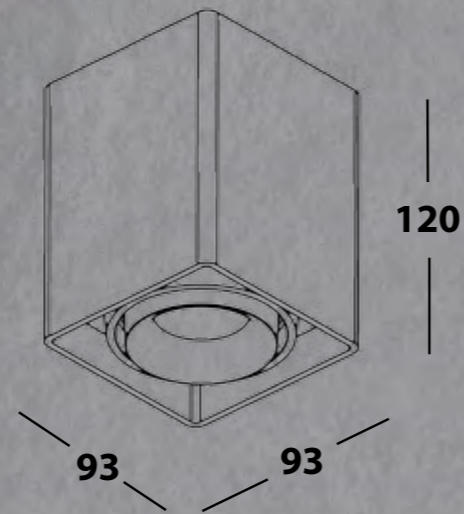

GU10 $\frac{IP}{20}$

CASTLE 1 ED

CASTLE 1 ED BLACK

- ЦВЕТ - черный, белый и шампань.
- ИСТОЧНИК СВЕТА - GU10 220v.
- ТИП - поворотный.
- ВИД МОНТАЖА - накладной.
- КЛАСС ЗАЩИТЫ - IP20.