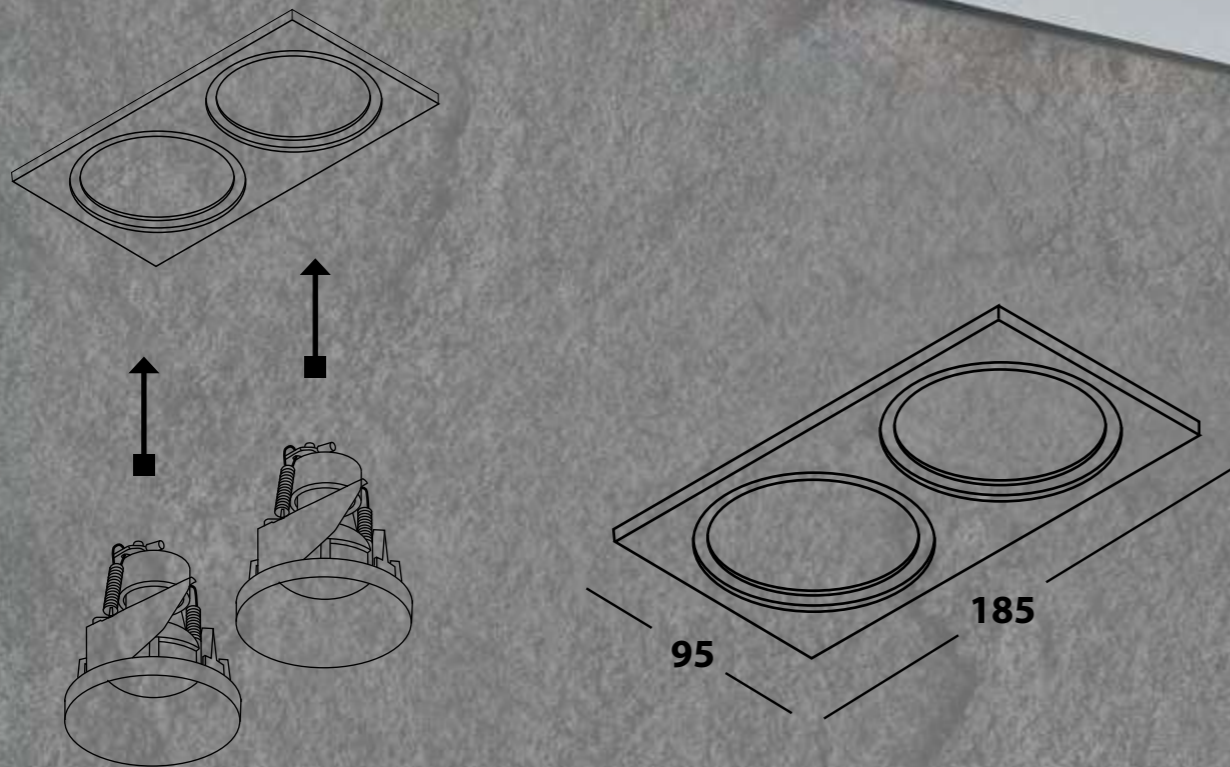

GU10 $\frac{IP}{20}$

**SINGLE LC +
FRAME 02**

SINGLE LC BLACK + FRAME 02 WHITE

- ЦВЕТ - белый, черный, алюминий и золотой.
- ИСТОЧНИК СВЕТА - GU10 220v.
- ТИП - неповоротный.
- ВИД МОНТАЖА - встраиваемый.
- ВРЕЗНОЕ ОТВЕРСТИЕ - 2 x Ø 84мм.
- КЛАСС ЗАЩИТЫ - IP20.