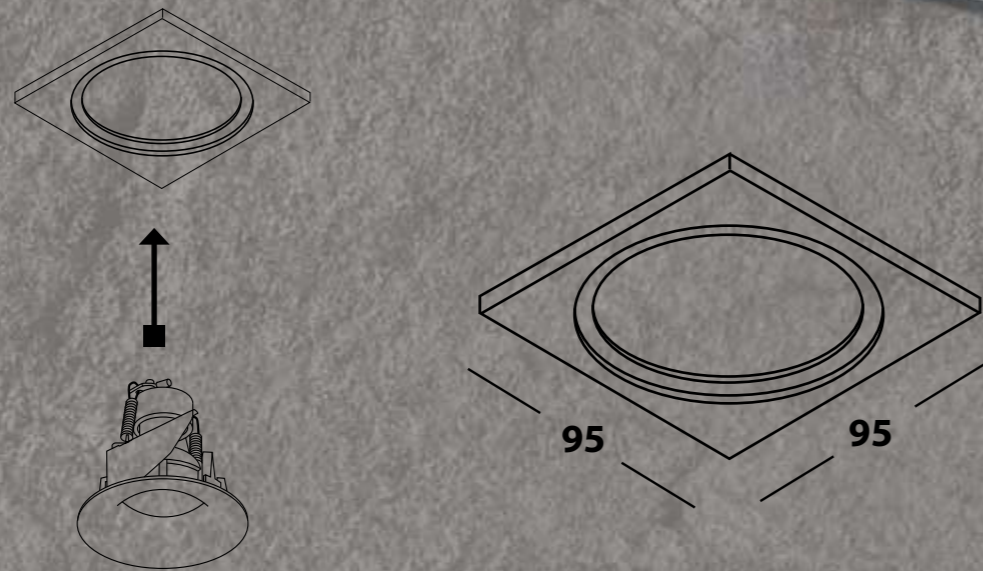

**SINGLE LD+
FRAME 01**

SINGLE LD GOLD + FRAME 01 BLACK

- ЦВЕТ - белый, черный, алюминий и золотой.
- ИСТОЧНИК СВЕТА - GU10 220v.
- ТИП - неповоротный.
- ВИД МОНТАЖА - встраиваемый.
- ВРЕЗНОЕ ОТВЕРСТИЕ - Ø 84мм.
- КЛАСС ЗАЩИТЫ - IP20.