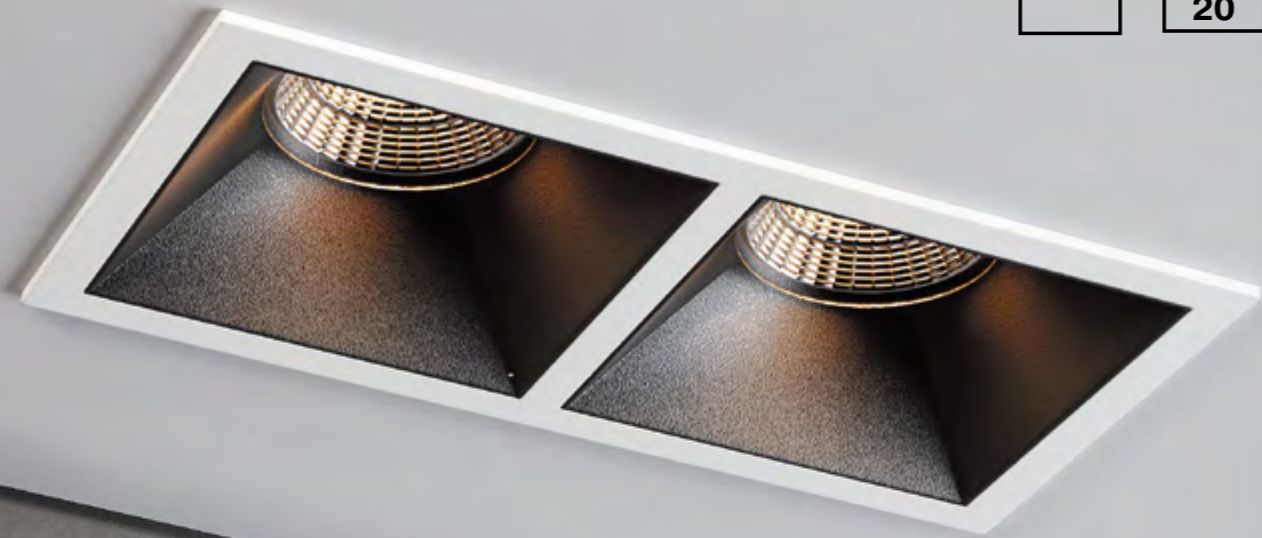

GU10

IP
20

HOTSPOT RISE 02

HOTSPOT RISE 02 WHITE / BLACK

- ЦВЕТ - белый с черным.
- ИСТОЧНИК СВЕТА - 2 x GU10 220v.
- ТИП - неповоротный.
- ВИД МОНТАЖА - встраиваемый.
- ВРЕЗНОЕ ОТВЕРСТИЕ - 148 x 75мм.
- КЛАСС ЗАЩИТЫ - IP20.