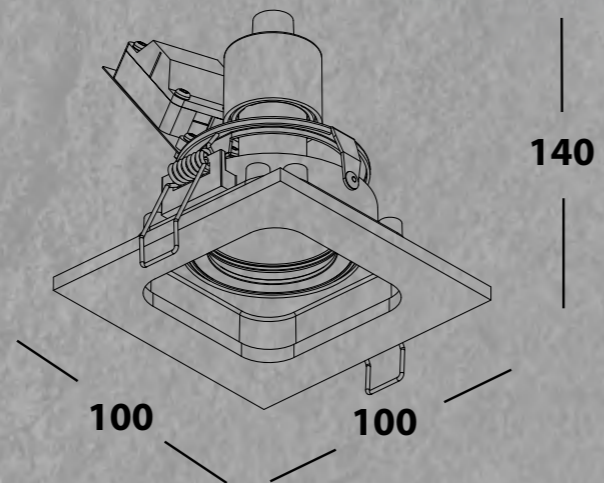

GU10

IP
20

SHELL 1 LD

SHELL 1 LD ALUMINIUM / BLACK

- ЦВЕТ - алюминий с черной вставкой.
- ИСТОЧНИК СВЕТА - GU10 220v.
- ТИП - поворотный.
- ВИД МОНТАЖА - встраиваемый.
- ВРЕЗНОЕ ОТВЕРСТИЕ - Ø 89мм.
- КЛАСС ЗАЩИТЫ - IP20.