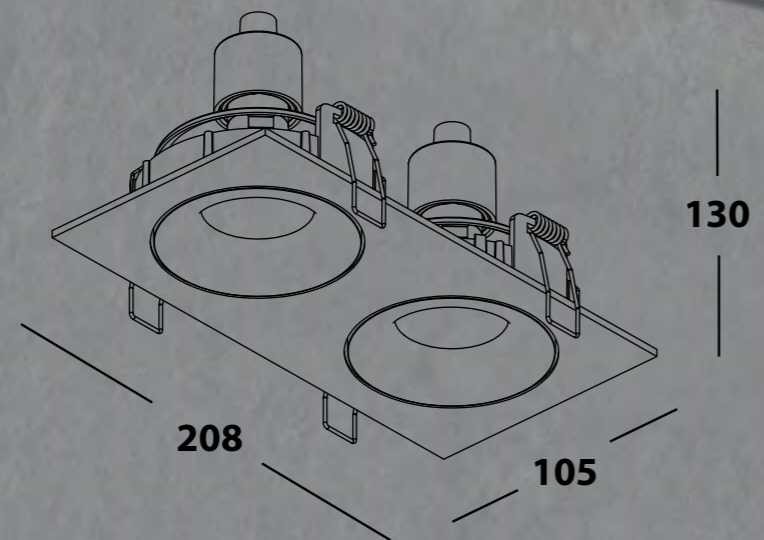

GU10 IP 20

CLOUD 02

CLOUD 02 WHITE

- ЦВЕТ - белый.
- ИСТОЧНИК СВЕТА - 2 x GU10 220v.
- ТИП - поворотный.
- ВИД МОНТАЖА - встраиваемый.
- ВРЕЗНОЕ ОТВЕРСТИЕ - 103 x 98мм.
- КЛАСС ЗАЩИТЫ - IP20.