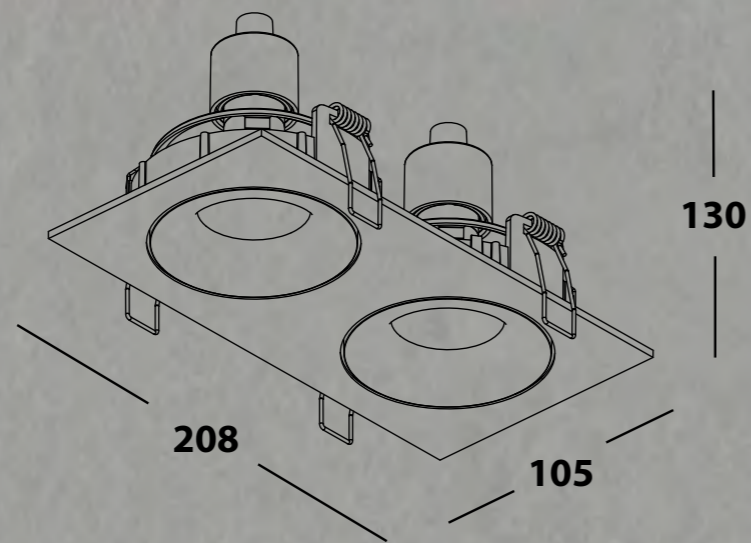

GU10 IP 20

CLOUD 02

CLOUD 02 BLACK

- ЦВЕТ - черный.
- ИСТОЧНИК СВЕТА - 2 x GU10 220v.
- ТИП - поворотный.
- ВИД МОНТАЖА - встраиваемый.
- ВРЕЗНОЕ ОТВЕРСТИЕ - 103 x 98мм.
- КЛАСС ЗАЩИТЫ - IP20.