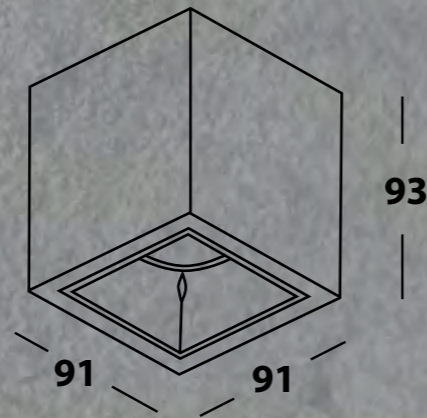

HOTSPOT 1 ED

HOTSPOT 1 ED WHITE / BLACK

- ЦВЕТ - белый с черной вставкой.
- ИСТОЧНИК СВЕТА - LED Lumileds 1x12w., 903lm., 3000k., 500mA.
- ТИП - неповоротный.
- ВИД МОНТАЖА - накладной, потолочный.
- УГОЛ РАССЕЙВАНИЯ СВЕТА - 32°.
- КЛАСС ЗАЩИТЫ - **IP53**.