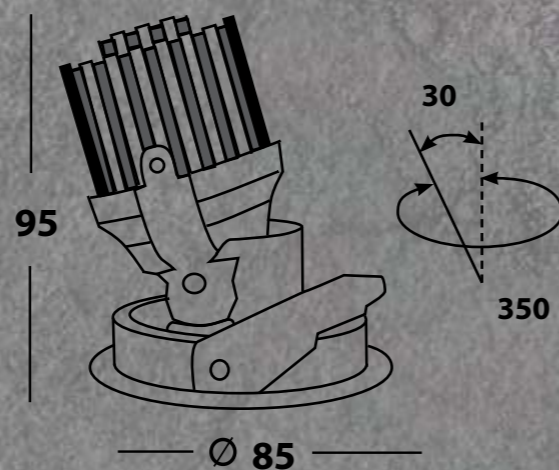

twister

**TWISTER Z
RING D**

TWISTER Z RING D WHITE

- ЦВЕТ - белый.
- ИСТОЧНИК СВЕТА - LED Philips Lumileds 1x9,2w., 460lm., 2700k., 500mA.
- ТИП - поворотный.
- ВИД МОНТАЖА - встраиваемый.
- ВРЕЗНОЕ ОТВЕРСТИЕ - Ø 75мм.
- УГОЛ РАССЕЙВАНИЯ СВЕТА - 15°-36° (изменяемый).
- УГОЛ ПОВОРОТА - 30°.
- КЛАСС ЗАЩИТЫ - IP20.