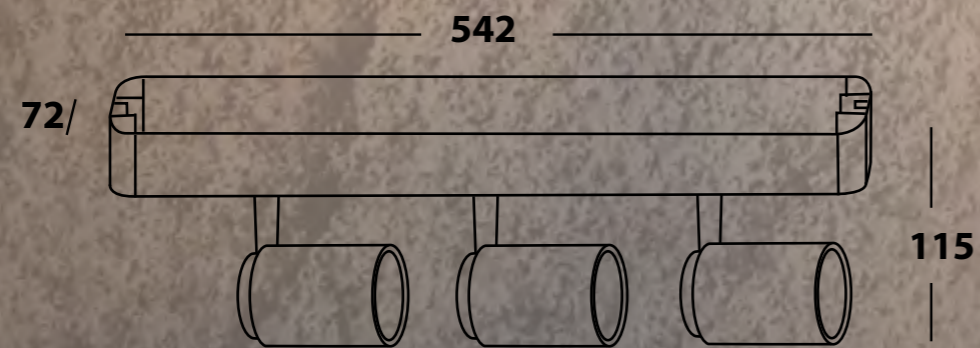

GU10

IP
20

FIST 03

- ЦВЕТ - белый с черной вставкой.
- ИСТОЧНИК СВЕТА - 3 x GU10 на 50w.
- ТИП - поворотный.
- ВИД МОНТАЖА - накладной.
- КЛАСС ЗАЩИТЫ - IP20.

FIST 03